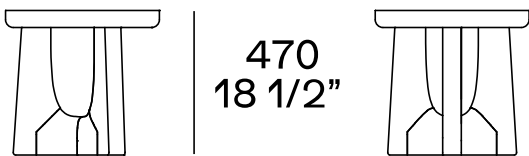

DESCRIZIONE

Tipologia	Tavolino
Struttura	Legno massello
Piano	Legno massello

DIMENSIONI

Altezza mm 330

380
15"

Ø 600
23 1/2"

Altezza mm 470

470
18 1/2"

Ø 500
19 3/4"

FINITURE

Essenza

Essenza