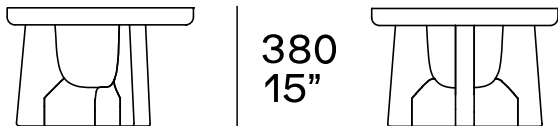

DESCRIZIONE

Tipologia	Tavolino
Struttura	Legno massello
Piano	Legno massello

DIMENSIONI

Altezza mm 330

380
15"

Ø 600
23 1/2"

Altezza mm 470

470
18 1/2"

Ø 500
19 3/4"

FINITURE

Essenza

Essenza