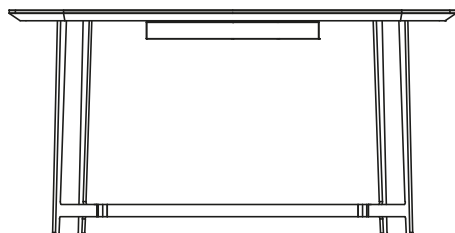

DESCRIZIONE

Tipologia	Scrittoio
Piano	Cornice in massello e pannello di fibra a media densità
Inserto	Pannello di fibra a media densità rivestito in cuoio
Gambe	Metallo verniciato
Note	Cassetto e specchio opzionali

DIMENSIONI

1450
57"

740
29 1/4"

720
28 1/4"

1450
57"

740
29 1/4"

720
28 1/4"

FINITURE STRUTTURA