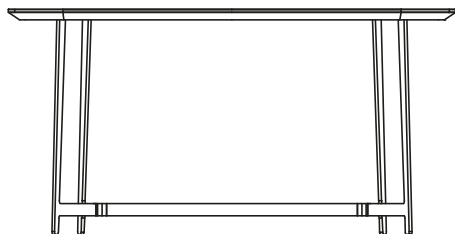

DESCRIZIONE

Tipologia	Scrittoio
Piano	Cornice in massello e pannello di fibra a media densità
Inserto	Pannello di fibra a media densità rivestito in cuoio
Gambe	Metallo verniciato
Note	Cassetto e specchio opzionali

DIMENSIONI

1450
57"

740
29 1/4"

720
28 1/4"

1450
57"

740
29 1/4"

720
28 1/4"

FINITURE STRUTTURA