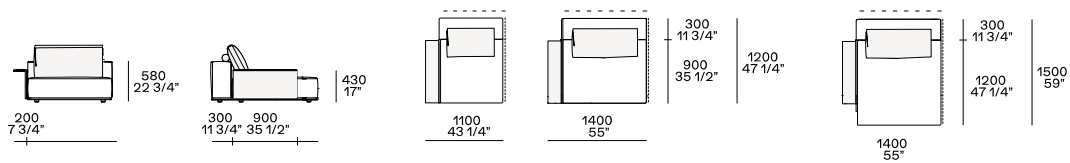

Terminale sx-dx con bracciolo Slim