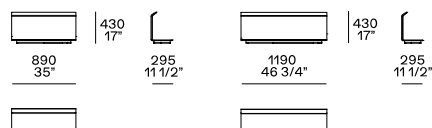

Elemento retro divano con vano a giorno