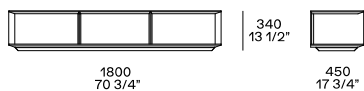

Tavolino retro divano