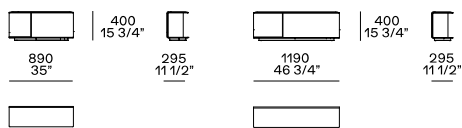

Elemento retro divano con mensola