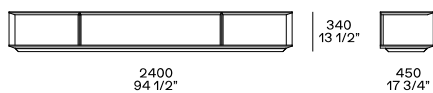

Tavolino retro divano