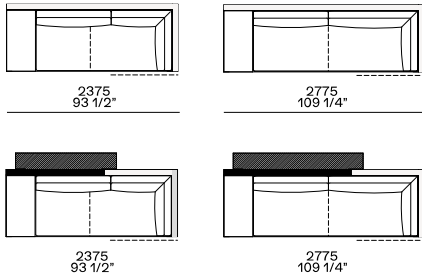

Components width 950

Bracciolo 75

Bracciolo 200

Bracciolo 75 e tavolino 400

Bracciolo 200 e tavolino 400

Bracciolo 400

Tavolino 400

Bracciolo 400 e tavolino 400

Tavolino 400

Chaise longue

Tavolini 400

Tavolino 400

Uso centrostanza, terminale o centrale

Uso centrostanza o terminale

Pouf

Available as freestanding unit, end unit, corner unit and central unit

Bracciolo 75

Bracciolo 200

Bracciolo 400

Tavolino 400

Bracciolo 75

Bracciolo 200

Bracciolo 400

Tavolino 400

Components width 1250

Bracciolo 200

2100
82 3/4"

2300
90 1/2"

Tavolino 400

2100
82 3/4"

2300
90 1/2"

Bracciolo 200