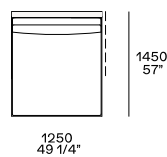

Components width 950

Bracciolo 75

Bracciolo 200

Bracciolo 75 e tavolino 400

Bracciolo 200 e tavolino 400

Bracciolo 400

Tavolino 400

Bracciolo 400 e tavolino 400

Tavolino 400

Chaise longue

Tavolini 400

Tavolino 400

Uso centrostanza, terminale o centrale

Uso centrostanza o terminale

Pouf

Available as freestanding unit, end unit, corner unit and central unit

Bracciolo 75

Bracciolo 200

Bracciolo 400

Tavolino 400

Bracciolo 75

Bracciolo 200

Bracciolo 400

Tavolino 400

Components width 1250

Bracciolo 200

2100
82 3/4"

2300
90 1/2"

Tavolino 400

2100
82 3/4"

2300
90 1/2"

Bracciolo 200