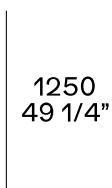

Components width 1250

Bracciolo 200

2100
82 3/4"

2300
90 1/2"

Tavolino 400

2100
82 3/4"

2300
90 1/2"

Bracciolo 200

2375
93 1/2"

Bracciolo 200

2375
93 1/2"

Tavolino 400

2375
93 1/2"

Tavolino 400

2375
93 1/2"

2100
82 3/4"

2300
90 1/2"

1250
49 1/4"

1250
49 1/4"

1250
49 1/4"

Uso centrostanza, terminale o centrale

2175
85 3/4"

2375
93 1/2"

2175
85 3/4"