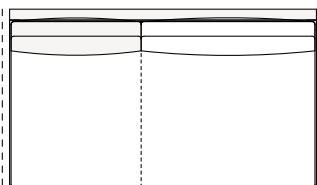

Components width 1250

Bracciolo 200

2100
82 3/4"

2300
90 1/2"

Tavolino 400

2100
82 3/4"

2300
90 1/2"

Bracciolo 200

2375
93 1/2"

Bracciolo 200

2375
93 1/2"

Tavolino 400

2375
93 1/2"

Tavolino 400

2375
93 1/2"

2100
82 3/4"

2300
90 1/2"

1250
49 1/4"

1250
49 1/4"

1250
49 1/4"

Uso centrostanza, terminale o centrale

2175
85 3/4"

2375
93 1/2"

2175
85 3/4"