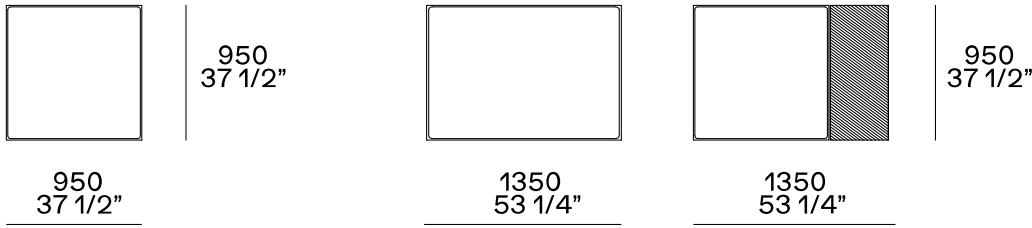

Pouf

Available as freestanding unit, end unit, corner unit and central unit

Bracciolo 75

Bracciolo 200

Bracciolo 400

Tavolino 400