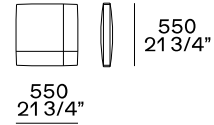

Cushions

brac 400/400

Lavorazione a croce in tessute Persia