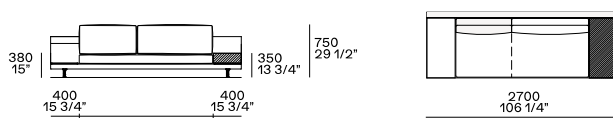

DIMENSIONS

Sofas

Armrest 75

Armrest 200

Bracciolo 200 e 400

Armrest 400

Bracciolo 200 e tavolino 400

Bracciolo 400 e tavolino 400

Tavolini 400

Bracciolo 75

Bracciolo 200

Bracciolo 200 e 400

Bracciolo 400

Bracciolo 200 e tavolino 400

Bracciolo 400 e tavolino 400

Tavolini 400

Components width 950

Bracciolo 75

Bracciolo 200

Bracciolo 75 e tavolino 400

Bracciolo 200 e tavolino 400

Bracciolo 400

Tavolino 400

Bracciolo 400 e tavolino 400