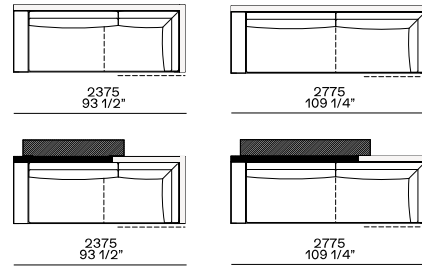

Components width 950

Bracciolo 75

Bracciolo 200

Bracciolo 75 e tavolino 400

Bracciolo 200 e tavolino 400

Bracciolo 400

Tavolino 400

Bracciolo 400 e tavolino 400

Tavolino 400

Chaise longue

Tavolini 400

Tavolino 400

Uso centrostanza, terminale o centrale

Uso centrostanza o terminale

Pouf

Available as freestanding unit, end unit, corner unit and central unit

Bracciolo 75

Bracciolo 200

Bracciolo 400

Tavolino 400

Bracciolo 75

Bracciolo 200

Bracciolo 400

Tavolino 400

Components width 1250

Bracciolo 200

2100
82 3/4"

2300
90 1/2"

Tavolino 400

2100
82 3/4"

2300
90 1/2"

Bracciolo 200