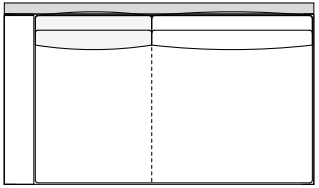

Tavolino 400

Chaise longue

Tavolini 400

Tavolino 400

Uso centrostanza, terminale o centrale

Uso centrostanza o terminale

Pouf

Available as freestanding unit, end unit, corner unit and central unit

Bracciolo 75

Bracciolo 200

Bracciolo 400

Tavolino 400

Bracciolo 75

Bracciolo 200

Bracciolo 400

Tavolino 400

Components width 1250

Bracciolo 200

2100
82 3/4"

2300
90 1/2"

Tavolino 400

2100
82 3/4"

2300
90 1/2"

Bracciolo 200