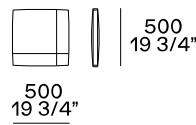

Cushions

brac 400/400

Lavorazione a croce in tessute Persia