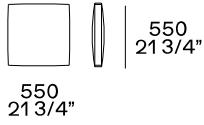

Cushions

brac 400/400

Lavorazione a croce in tessute Persia