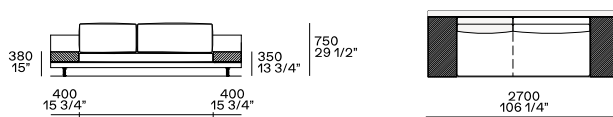

DIMENSIONS

Sofas

Armrest 75

Armrest 200

Bracciolo 200 e 400

Armrest 400

Bracciolo 200 e tavolino 400

Bracciolo 400 e tavolino 400

Tavolini 400

Bracciolo 75

Bracciolo 200

Bracciolo 200 e 400

Bracciolo 400

Bracciolo 200 e tavolino 400

Bracciolo 400 e tavolino 400

Tavolini 400

Components width 950

Bracciolo 75

Bracciolo 200

Bracciolo 75 e tavolino 400

Bracciolo 200 e tavolino 400

Bracciolo 400

Tavolino 400

Bracciolo 400 e tavolino 400