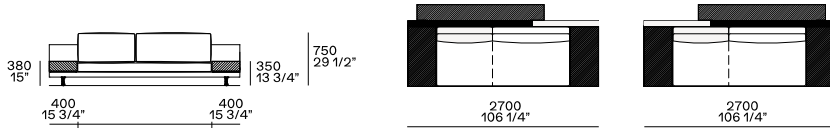

DIMENSIONS

Sofas

Armrest 75

Armrest 200

Bracciolo 200 e 400

Armrest 400

Bracciolo 200 e tavolino 400

Bracciolo 400 e tavolino 400

Tavolini 400

Bracciolo 75

Bracciolo 200

Bracciolo 200 e 400

Bracciolo 400

Bracciolo 200 e tavolino 400

Bracciolo 400 e tavolino 400

Tavolini 400

Components width 950

Bracciolo 75

Bracciolo 200

Bracciolo 75 e tavolino 400

Bracciolo 200 e tavolino 400

Bracciolo 400

Tavolino 400

Bracciolo 400 e tavolino 400