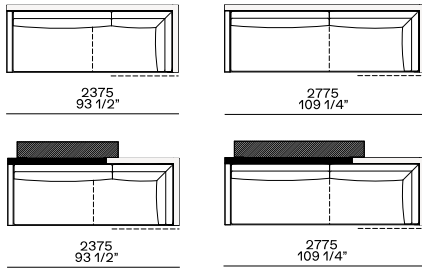

Components width 950

Bracciolo 75

Bracciolo 200

Bracciolo 75 e tavolino 400

Bracciolo 200 e tavolino 400

Bracciolo 400

Tavolino 400

Bracciolo 400 e tavolino 400

Tavolino 400

Chaise longue

Tavolini 400

Tavolino 400

Uso centrostanza, terminale o centrale

Uso centrostanza o terminale

Pouf

Available as freestanding unit, end unit, corner unit and central unit

Bracciolo 75

Bracciolo 200

Bracciolo 400

Tavolino 400

Bracciolo 75

Bracciolo 200

Bracciolo 400

Tavolino 400

Components width 1250

Bracciolo 200

2100
82 3/4"

2300
90 1/2"

Tavolino 400

2100
82 3/4"

2300
90 1/2"

Bracciolo 200