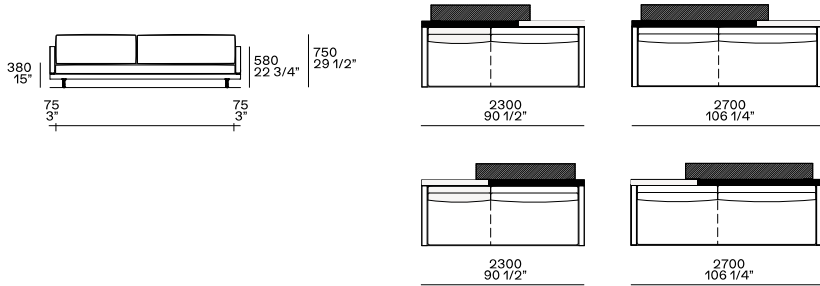

DIMENSIONS

Sofas

Armrest 75

Armrest 200

Bracciolo 200 e 400

Armrest 400

Bracciolo 200 e tavolino 400

Bracciolo 400 e tavolino 400

Tavolini 400

Bracciolo 75

Bracciolo 200

Bracciolo 200 e 400

Bracciolo 400

Bracciolo 200 e tavolino 400

Bracciolo 400 e tavolino 400

Tavolini 400

Components width 950

Bracciolo 75

Bracciolo 200

Bracciolo 75 e tavolino 400

Bracciolo 200 e tavolino 400

Bracciolo 400

Tavolino 400

Bracciolo 400 e tavolino 400

Components width 1250

Bracciolo 200

2100
82 3/4"

2300
90 1/2"

Tavolino 400

2100
82 3/4"

2300
90 1/2"

Bracciolo 200