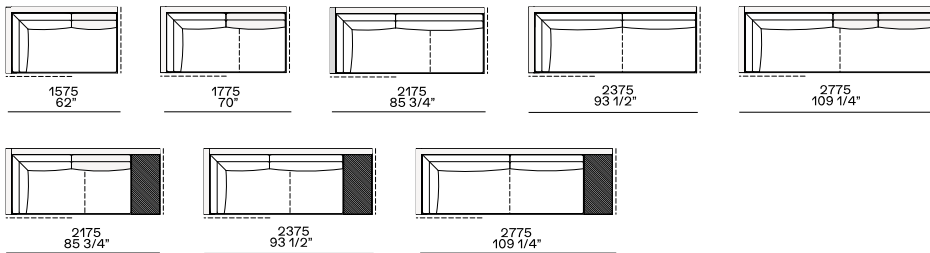

Components width 950

Bracciolo 75

Bracciolo 200

Bracciolo 75 e tavolino 400

Bracciolo 200 e tavolino 400

Bracciolo 400

Tavolino 400

Bracciolo 400 e tavolino 400

Tavolino 400

Chaise longue

Tavolini 400

Tavolino 400

Uso centrostanza, terminale o centrale

Uso centrostanza o terminale

Pouf

Available as freestanding unit, end unit, corner unit and central unit

Bracciolo 75

Bracciolo 200

Bracciolo 400

Tavolino 400

Bracciolo 75

Bracciolo 200

Bracciolo 400

Tavolino 400

Components width 1250

Bracciolo 200

2100
82 3/4"

2300
90 1/2"

Tavolino 400

2100
82 3/4"

2300
90 1/2"

Bracciolo 200