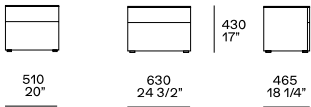

DESCRIPTION

Type	Commode et tables de chevet
Structure en bois	Panneau de particules de bois plaqué
Structure laquée	Panneau en fibre de densité moyenne laqué
Fond	Panneau de particules de bois mélamine - laqué
Structure du tiroir	Panneau de particules de bois mélamine
Façade de tiroir	Panneau de particules de bois plaqué - mélamine laqué
Porte abattante	Panneau de particules de bois et contre-plaqué - mélamine laqué
Pieds	Plastique

DIMENSIONS

Quatre tiroirs

Quatre tiroirs et abattant équipé