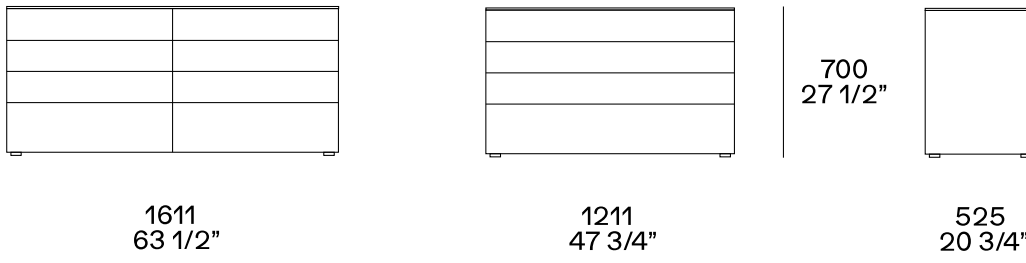

DESCRIPTION

Type	Commode et tables de chevet
Structure en bois	Panneau de particules de bois plaqué
Structure laquée	Panneau en fibre de densité moyenne laqué
Fond	Panneau de particules de bois mélamine - laqué
Structure du tiroir	Panneau de particules de bois mélamine
Façade de tiroir	Panneau de particules de bois plaqué - mélamine laqué
Porte abattante	Panneau de particules de bois et contre-plaqué - mélamine laqué
Pieds	Plastique

DIMENSIONS

Quatre tiroirs

Quatre tiroirs et abattant équipé