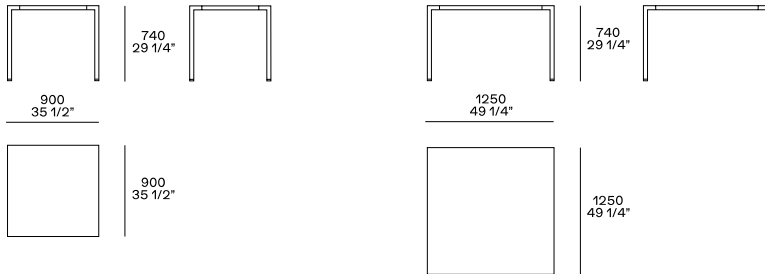

DESCRIPTION

Type	Table fixe
Pieds	Aluminium étiré peint
Plateau	Panneau nid d'abeille mélaminé laqué

DIMENSIONS

Carré

Rectangulaire