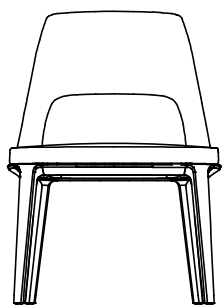

DESCRIPTION

Type	Chaise
Structure	Bois massif
Assise/dossier	Pièces en polyuréthane souple de différentes densités et pièces en polyuréthane souple moulé
Premier revêtement	Fibre de polyester
Revêtement final	Tissu/cuir amovible

DIMENSIONS

Avec accoudoir

620
24 1/2"

790
31"

460
18"

650
25 1/2"

590
23 1/4"

Sans accoudoir

780
30 3/4"

460
18"

550
21 3/4"

570
22 1/2"