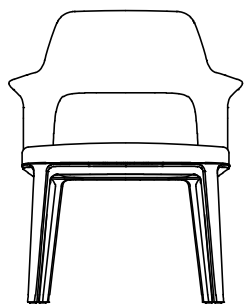

DESCRIPTION

Type	Chaise
Structure	Bois massif
Assise/dossier	Pièces en polyuréthane souple de différentes densités et pièces en polyuréthane souple moulé
Premier revêtement	Fibre de polyester
Revêtement final	Tissu/cuir amovible

DIMENSIONS

Avec accoudoir

620
24 1/2"

790
31"

460
18"

650
25 1/2"

590
23 1/4"

Sans accoudoir

780
30 3/4"

460
18"

550
21 3/4"

570
22 1/2"