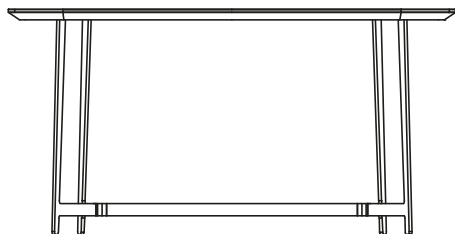

DESCRIPTION

Type	Bureau
Plateau	Cadre en bois massif et panneau en fibre de moyenne densité
Insert	Panneau en fibre de moyenne densité recouvert de cuir
Pieds	Métal peint
Remarques	Tiroir et miroir en option

DIMENSIONS

1450
57"

740
29 1/4"

720
28 1/4"

55
2 1/4"

560
22"

340
13 1/4"

Tiroir sous comptoir en option