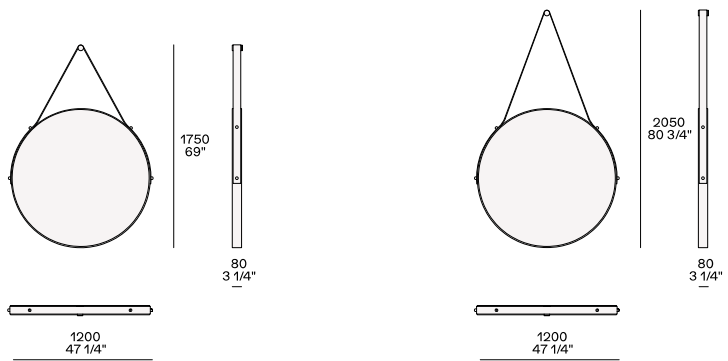

DESCRIPTION

Type	Miroirs
Structure	Métal recouvert de cuir avec panneaux arrière en particules de bois mélaminé
Caractéristiques	Crochet et détails en laiton poli
Remarques	Support de montage mural compris

DIMENSIONS

Diamètre 1200mm

Diamètre 1500mm