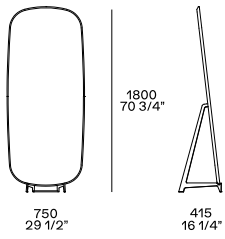

DESCRIPCIÓN

Tipo	Espejos
Estructura	Tablero de fibra de densidad media chapado con marco macizo
Soporte	Metal satinado barnizado

DIMENSIONES

Espejo de suelo con caballete