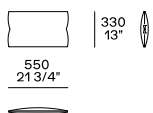

DESCRIPCIÓN

Tipo	Sofá
Estructura	Poliuretano flexible moldeado con partes de poliuretano flexible de diferentes densidades
Base	Madera maciza o metal pintado
Primer revestimiento	Partes de tela de algodón con plumón y partes de guata de poliéster acopladas
Revestimiento final estirado	Desenfundable en tejido o piel no desenfundable

DIMENSIONES

Base de madera

base metalica

Cojín de riñón para sofá