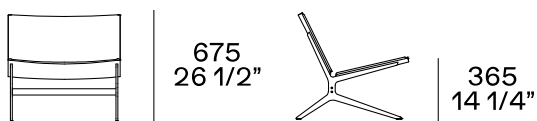

DESCRIZIONE

Tipología	Sillón
Estructura	Metal satinado o pintado
Recubrimiento final	Cuero o cuero o cuero tejido de color o cuero peludo no removible
Asiento / Respaldo	Poliuretano flexible

DIMENSIONES

730
28 3/4"

730
28 3/4"

490
19 1/4"