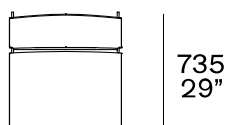

DESCRIZIONE

Tipología	Sillón
Estructura	Metal satinado o pintado
Recubrimiento final	Cuero o cuero o cuero tejido de color o cuero peludo no removible
Asiento / Respaldo	Poliuretano flexible

DIMENSIONES

730
28 3/4"

730
28 3/4"

490
19 1/4"