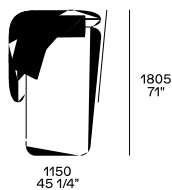

Puf de la habitación central

Puff

Elementos modulares

Terminal inferior izquierda-derecha

Terminal península izquierda-derecha

Terminal inclinado izquierda-derecha

Terminal península inclinada izquierda-derecha

Central

Central inclinada izquierda-derecha

Esquina izquierda-derecha

Esquina inclinada izquierda-derecha

Península de izquierda a derecha

Esquina de península inclinada de izquierda a derecha

Esquina península inclinada izquierda-derecha

Accesible solo a la unidad central inclinada I 1900 y al terminal inclinado I 2110

Chaise longue izquierda-derecha

Chaise longue inclinada izquierda-derecha

Mesa pequeña

Mesa auxiliar o para insertar entre dos elementos solo para la profundidad del asiento de 790 y la profundidad de 1000