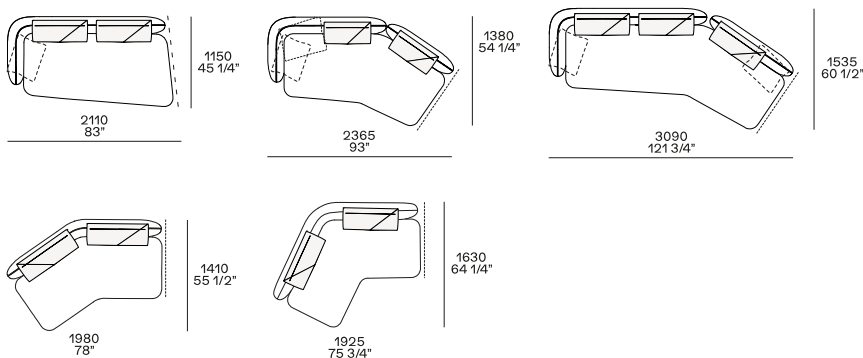

Puf de la habitación central

Puff

Elementos modulares

Terminal inferior izquierda-derecha

Terminal península izquierda-derecha

Terminal inclinado izquierda-derecha

Terminal península inclinada izquierda-derecha

Accesible solo a la unidad central inclinada I 1900 y al terminal inclinado I 2110

Chaise longue izquierda-derecha

Chaise longue inclinada izquierda-derecha

Mesa pequeña

Mesa auxiliar o para insertar entre dos elementos solo para la profundidad del asiento de 790 y la profundidad de 1000