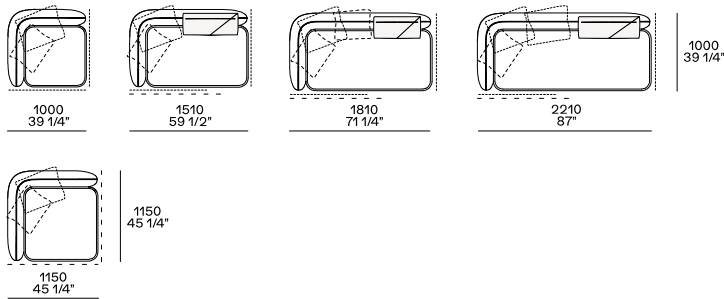

Puf de la habitación central

Puff

Elementos modulares

Terminal inferior izquierda-derecha

Terminal península izquierda-derecha

Terminal inclinado izquierda-derecha

Terminal península inclinada izquierda-derecha

Central

Central inclinada izquierda-derecha

Esquina izquierda-derecha

Esquina inclinada izquierda-derecha

Península de izquierda a derecha

Esquina de península inclinada de izquierda a derecha

Esquina península inclinada izquierda-derecha

Accesible solo a la unidad central inclinada I 1900 y al terminal inclinado I 2110

Chaise longue izquierda-derecha

Chaise longue inclinada izquierda-derecha

Mesa pequeña

Mesa auxiliar o para insertar entre dos elementos solo para la profundidad del asiento de 790 y la profundidad de 1000