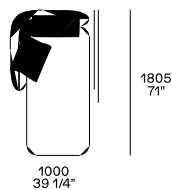

Puf de la habitación central

Puff

Elementos modulares

Terminal inferior izquierda-derecha

Terminal península izquierda-derecha

Terminal inclinado izquierda-derecha

Terminal península inclinada izquierda-derecha

Central

Central inclinada izquierda-derecha

Esquina izquierda-derecha

Esquina inclinada izquierda-derecha

Península de izquierda a derecha

Esquina de península inclinada de izquierda a derecha

Esquina península inclinada izquierda-derecha

Accesible solo a la unidad central inclinada I 1900 y al terminal inclinado I 2110

Chaise longue izquierda-derecha

Chaise longue inclinada izquierda-derecha

Mesa pequeña

Mesa auxiliar o para insertar entre dos elementos solo para la profundidad del asiento de 790 y la profundidad de 1000