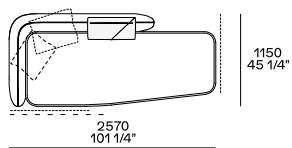

Puf de la habitación central

Puff

Elementos modulares

Terminal inferior izquierda-derecha

Terminal península izquierda-derecha

Terminal inclinado izquierda-derecha

Terminal península inclinada izquierda-derecha

Central

Central inclinada izquierda-derecha

Esquina izquierda-derecha

Esquina inclinada izquierda-derecha

Península de izquierda a derecha

Esquina de península inclinada de izquierda a derecha

Esquina península inclinada izquierda-derecha

Accesible solo a la unidad central inclinada I 1900 y al terminal inclinado I 2110

Chaise longue izquierda-derecha

Chaise longue inclinada izquierda-derecha

Mesa pequeña

Mesa auxiliar o para insertar entre dos elementos solo para la profundidad del asiento de 790 y la profundidad de 1000