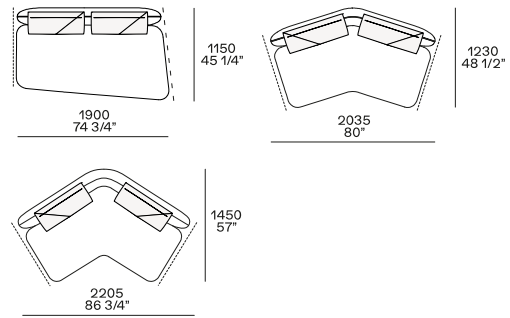

DIMENSIONES

Ejemplos de sofás compuestos

Sofás fijos

Sofá

Sofá Boomerang izquierda-derecha

Elementos independientes

Elementos independientes izquierda-derecha

Chaise longue izquierda-derecha

Puf de la habitación central

Puff

Elementos modulares

Terminal inferior izquierda-derecha

Terminal península izquierda-derecha

Terminal inclinado izquierda-derecha

Terminal península inclinada izquierda-derecha

Central

Central inclinada izquierda-derecha

Esquina izquierda-derecha

Esquina inclinada izquierda-derecha

Península de izquierda a derecha

Esquina de península inclinada de izquierda a derecha

Esquina península inclinada izquierda-derecha

Accesible solo a la unidad central inclinada I 1900 y al terminal inclinado I 2110

Chaise longue izquierda-derecha

Chaise longue inclinada izquierda-derecha

Mesa pequeña

Mesa auxiliar o para insertar entre dos elementos solo para la profundidad del asiento de 790 y la profundidad de 1000