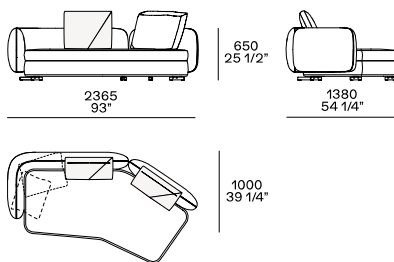

DIMENSIONES

Ejemplos de sofás compuestos

Sofás fijos

Sofá

Sofá Boomerang izquierda-derecha

Elementos independientes

Elementos independientes izquierda-derecha

Chaise longue izquierda-derecha

Puf de la habitación central

Puff

Elementos modulares

Terminal inferior izquierda-derecha

Terminal península izquierda-derecha

Terminal inclinado izquierda-derecha

Terminal península inclinada izquierda-derecha

Accesible solo a la unidad central inclinada I 1900 y al terminal inclinado I 2110

Chaise longue izquierda-derecha

Chaise longue inclinada izquierda-derecha

Mesa pequeña

Mesa auxiliar o para insertar entre dos elementos solo para la profundidad del asiento de 790 y la profundidad de 1000