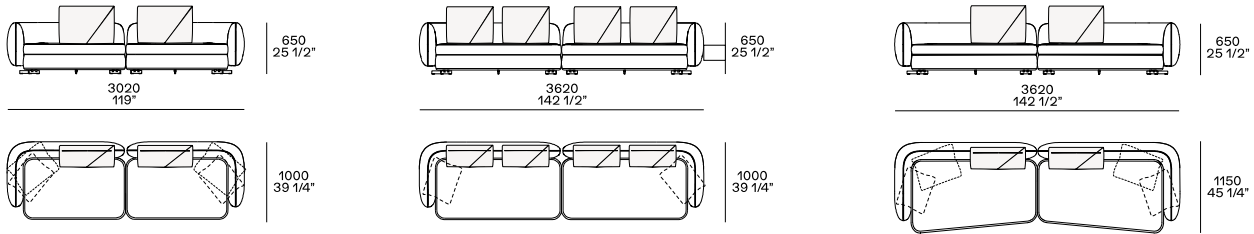

DESCRIPCIÓN

Tipo	Sofá modular
Estructura	Madera y derivados
Respaldo	Poliuretano flexible moldeado
Cojín del asiento	Espuma de poliuretano en diferentes densidades
Primer revestimiento	Lona de algodón y plumón
Revestimiento final	Tejido o cuero desenfundable
Patas	Ajustables, metal barnizado
Cojines de respaldo	Espuma de poliuretano y plumón
Cojines reposacabezas	Estructurado y plumón
Cojines opcionales	Lona de algodón y plumón

DIMENSIONES

Ejemplos de sofás compuestos

Sofás fijos

Sofá

Sofá Boomerang izquierda-derecha

Elementos independientes

Elementos independientes izquierda-derecha

Chaise longue izquierda-derecha

Puf de la habitación central

Puff

Elementos modulares

Terminal inferior izquierda-derecha

Terminal península izquierda-derecha

Terminal inclinado izquierda-derecha

Terminal península inclinada izquierda-derecha

Accesible solo a la unidad central inclinada I 1900 y al terminal inclinado I 2110

Chaise longue izquierda-derecha

Chaise longue inclinada izquierda-derecha

Mesa pequeña

Mesa auxiliar o para insertar entre dos elementos solo para la profundidad del asiento de 790 y la profundidad de 1000