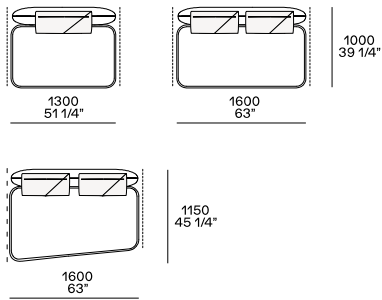

DIMENSIONES

Ejemplos de sofás compuestos

Sofás fijos

Sofá

Sofá Boomerang izquierda-derecha

Elementos independientes

Elementos independientes izquierda-derecha

Chaise longue izquierda-derecha

Puf de la habitación central

Puff

Elementos modulares

Terminal inferior izquierda-derecha

Terminal península izquierda-derecha

Terminal inclinado izquierda-derecha

Terminal península inclinada izquierda-derecha

Central

Central inclinada izquierda-derecha

Esquina izquierda-derecha

Esquina inclinada izquierda-derecha

Península de izquierda a derecha

Esquina de península inclinada de izquierda a derecha

Esquina península inclinada izquierda-derecha

Accesible solo a la unidad central inclinada I 1900 y al terminal inclinado I 2110

Chaise longue izquierda-derecha

Chaise longue inclinada izquierda-derecha

Mesa pequeña

Mesa auxiliar o para insertar entre dos elementos solo para la profundidad del asiento de 790 y la profundidad de 1000