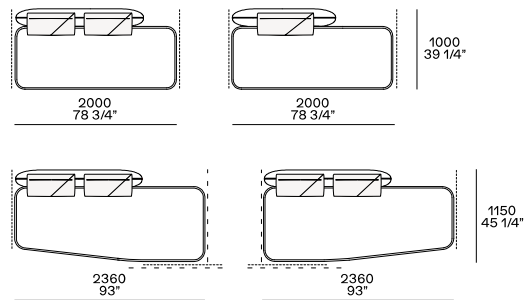

Puf de la habitación central

Puff

Elementos modulares

Terminal inferior izquierda-derecha

Terminal península izquierda-derecha

Terminal inclinado izquierda-derecha

Terminal península inclinada izquierda-derecha

Central

Central inclinada izquierda-derecha

Esquina izquierda-derecha

Esquina inclinada izquierda-derecha

Península de izquierda a derecha

Esquina de península inclinada de izquierda a derecha

Esquina península inclinada izquierda-derecha

Accesible solo a la unidad central inclinada I 1900 y al terminal inclinado I 2110

Chaise longue izquierda-derecha

Chaise longue inclinada izquierda-derecha

Mesa pequeña

Mesa auxiliar o para insertar entre dos elementos solo para la profundidad del asiento de 790 y la profundidad de 1000