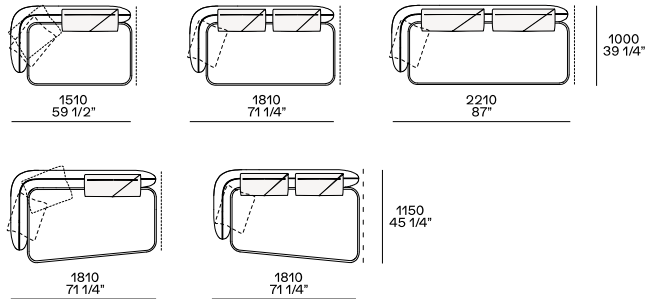

Puf de la habitación central

Puff

Elementos modulares

Terminal inferior izquierda-derecha

Terminal península izquierda-derecha

Terminal inclinado izquierda-derecha

Terminal península inclinada izquierda-derecha

Central

Central inclinada izquierda-derecha

Esquina izquierda-derecha

Esquina inclinada izquierda-derecha

Península de izquierda a derecha

Esquina de península inclinada de izquierda a derecha

Esquina península inclinada izquierda-derecha

Accesible solo a la unidad central inclinada I 1900 y al terminal inclinado I 2110

Chaise longue izquierda-derecha

Chaise longue inclinada izquierda-derecha

Mesa pequeña

Mesa auxiliar o para insertar entre dos elementos solo para la profundidad del asiento de 790 y la profundidad de 1000