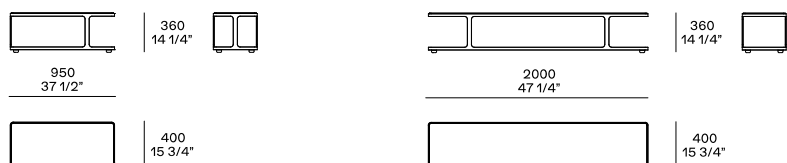

DESCRIPCIÓN

Tipo	Mesita
Estructura	Metal satinado barnizado
Tablero inferior	Tablero de fibra de densidad media chapado o lacado
Tablero superior	Tablero de fibra de densidad media chapado, lacado o de mármol o cristal

DIMENSIONES

Altezza mm 310

Altezza mm 360

Altezza mm 520

ACABADOS DE LA ESTRUCTURA

Parti metalliche

Parti metalliche

ACABADOS DE LA PARTE SUPERIOR