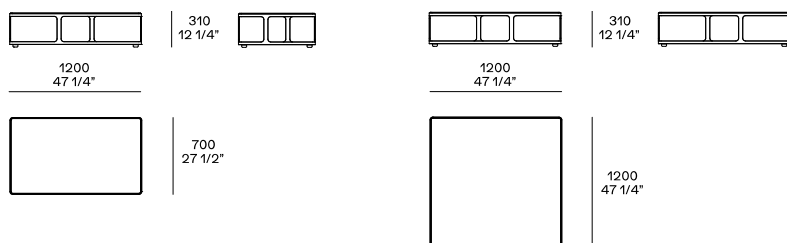

DESCRIPCIÓN

Tipo	Mesita
Estructura	Metal satinado barnizado
Tablero inferior	Tablero de fibra de densidad media chapado o lacado
Tablero superior	Tablero de fibra de densidad media chapado, lacado o de mármol o cristal

DIMENSIONES

Altezza mm 310

Altezza mm 360

Altezza mm 520

ACABADOS DE LA ESTRUCTURA

Parti metalliche

Parti metalliche

ACABADOS DE LA PARTE SUPERIOR