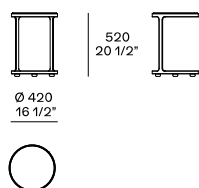

DESCRIPCIÓN

Tipo	Mesita
Estructura	Metal satinado barnizado
Tablero inferior	Tablero de fibra de densidad media chapado o lacado
Tablero superior	Tablero de fibra de densidad media chapado, lacado o de mármol o cristal

DIMENSIONES

Altezza mm 310

Altezza mm 360

Altezza mm 520

ACABADOS DE LA ESTRUCTURA

Parti metalliche

Parti metalliche

ACABADOS DE LA PARTE SUPERIOR