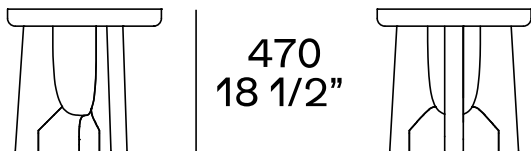

## DESCRIPCIÓN

Tipología	Mesa pequeña
Estructura	Massivholz
Plan	Massivholz

---

## DIMENSIONES

380  
15"

Ø 600  
23 1/2"

---

470  
18 1/2"

Ø 500  
19 3/4"

---