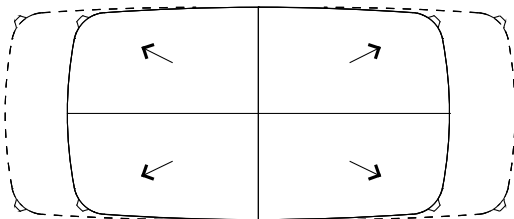

## DIMENSIONES

Tapa de madera

740  
29 1/4"

2400-2850  
94 1/2"-112 1/4"

1080  
42 1/2"

740  
29 1/4"

1800 / 2400  
70 3/4" / 94 1/2"

1000  
39 1/4"

Tapa de mármol y cristal

740  
29 1/4"

2400-2850  
94 1/2"-112 1/4"

1080  
42 1/2"