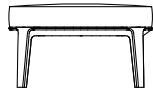

## BESCHREIBUNG

<b>Typologie</b>	Lounge-Sessel
<b>Basis</b>	Massivholz
<b>Struktur</b>	Aus bedrucktem flexiblem geformtes Polyurethan, mit Teilen aus flexiblem mehrschichtigem Polyurethanschaum
<b>Unterbezug</b>	Polyesterfaser, Daunen oder Baumwollstoff
<b>Bezug</b>	Abziehbar aus Stoff - nicht abziehbar aus Leder
<b>Verfügbare Profildekoration</b>	Einsatz aus Grosgrain in verschiedenen Musterfarben
<b>Anmerkungen</b>	Auf Anfrage ist es möglich, Innen- und Außenschale mit Stoffen und Leder unterschiedlicher Kategorie zu beziehen

## ABMESSUNGEN

740  
29 1/4"

1000  
39 1/4"

860  
33 3/4"

410  
16 1/4"

710  
28"

410  
16 1/4"

560  
22"