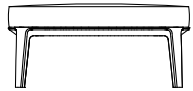

## BESCHREIBUNG

<b>Typologie</b>	Lounge-Sessel
<b>Basis</b>	Massivholz
<b>Struktur</b>	Aus bedrucktem flexiblem geformtes Polyurethan, mit Teilen aus flexiblem mehrschichtigem Polyurethanschaum
<b>Unterbezug</b>	Polyesterfaser, Daunen oder Baumwollstoff
<b>Bezug</b>	Abziehbar aus Stoff - nicht abziehbar aus Leder
<b>Verfügbare Profildekoration</b>	Einsatz aus Grosgrain in verschiedenen Musterfarben
<b>Anmerkungen</b>	Auf Anfrage ist es möglich, Innen- und Außenschale mit Stoffen und Leder unterschiedlicher Kategorie zu beziehen

## ABMESSUNGEN

740  
29 1/4"

1000  
39 1/4"

860  
33 3/4"

410  
16 1/4"

710  
28"

410  
16 1/4"

560  
22"