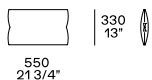

BESCHREIBUNG

Typologie	Sessel
Struktur	Aus bedrucktem flexiblem Polyurethan mit Teilen aus flexiblem mehrschichtigem Polyurethanschaum
Sitz / Rückenlehne	Stoff - Leder
Unterbezug	Teile aus Baumwolle Stoff mit Daunen und Teile aus kaschierter Polyesterwatte
Bezug	Abziehbar aus Stoff - nicht abziehbar aus Leder

ABMESSUNGEN

Structure item

Basis aus Holz

Basis aus lackiertem Metall

Nierenstütze Kissen für das Sofa