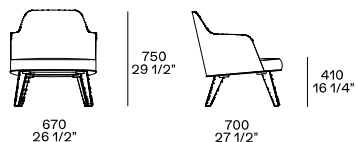

BESCHREIBUNG

Typologie	Sessel
Struktur	Aus bedrucktem flexiblem Polyurethan mit Teilen aus flexiblem mehrschichtigem Polyurethanschaum
Sitz / Rückenlehne	Stoff - Leder
Unterbezug	Teile aus Baumwolle Stoff mit Daunen und Teile aus kaschierter Polyesterwatte
Bezug	Abziehbar aus Stoff - nicht abziehbar aus Leder

ABMESSUNGEN

Structure item

Basis aus Holz

Basis aus lackiertem Metall

Nierenstütze Kissen für das Sofa