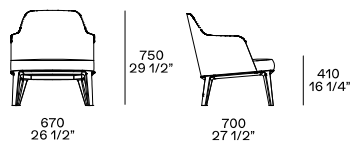

BESCHREIBUNG

Typologie	Sessel
Struktur	Aus bedrucktem flexiblem Polyurethan mit Teilen aus flexiblem mehrschichtigem Polyurethanschaum
Sitz / Rückenlehne	Stoff - Leder
Unterbezug	Teile aus Baumwolle Stoff mit Daunen und Teile aus kaschierter Polyesterwatte
Bezug	Abziehbar aus Stoff - nicht abziehbar aus Leder

ABMESSUNGEN

Structure item

Basis aus Holz

Basis aus lackiertem Metall

Nierenstütze Kissen für das Sofa