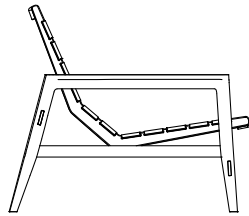

## BESCHREIBUNG

<b>Typologie</b>	Lounge-Sessel
<b>Struktur</b>	Massivholz
<b>Sitz</b>	Aus bedrucktem flexiblem Polyurethan oder Riemen aus Kernleder
<b>Unterbezug</b>	Baumwolle oder Polyesterfaser
<b>Bezug</b>	Nicht abziehbar aus Stoff - Leder
<b>Sitzkissen</b>	Polsterung aus Daunen

## ABMESSUNGEN

### Sitz mit Riemen aus Kernleder

810  
32"

815  
32"

900  
35 1/2"

360  
14 1/4"