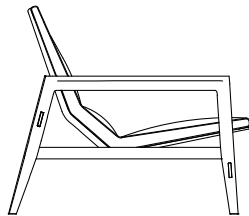

## BESCHREIBUNG

<b>Typologie</b>	Lounge-Sessel
<b>Struktur</b>	Massivholz
<b>Sitz</b>	Aus bedrucktem flexiblem Polyurethan oder Riemen aus Kernleder
<b>Unterbezug</b>	Baumwolle oder Polyesterfaser
<b>Bezug</b>	Nicht abziehbar aus Stoff - Leder
<b>Sitzkissen</b>	Polsterung aus Daunen

## ABMESSUNGEN

### Sitz mit Riemen aus Kernleder

810  
32"

815  
32"

900  
35 1/2"

360  
14 1/4"

### Sitz mit Polsterung

810  
32"

815  
32"

900  
35 1/2"

360  
14 1/4"