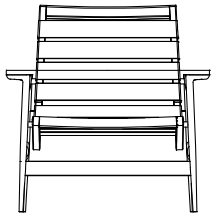

## BESCHREIBUNG

<b>Typologie</b>	Lounge-Sessel
<b>Struktur</b>	Massivholz
<b>Sitz</b>	Aus bedrucktem flexiblem Polyurethan oder Riemen aus Kernleder
<b>Unterbezug</b>	Baumwolle oder Polyesterfaser
<b>Bezug</b>	Nicht abziehbar aus Stoff - Leder
<b>Sitzkissen</b>	Polsterung aus Daunen

### Sitz mit Riemen aus Kernleder

810  
32"

815  
32"

900  
35 1/2"

360  
14 1/4"