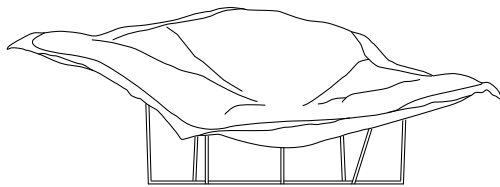

ABMESSUNGEN

2000
78 3/4"

730
28 3/4"

860
33 3/4"

FINISHS – BEZUG

Pelli

Colors

Deep