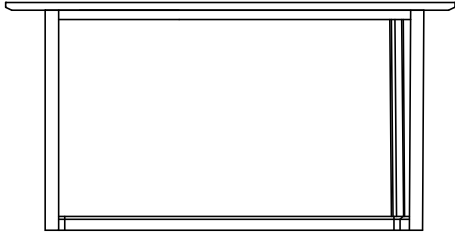

## BESCHREIBUNG

<b>Typologie</b>	Schreibtisch
<b>Platte</b>	Furnierte mitteldichte Faserplatte
<b>Beine</b>	Furniertes Massivholz
<b>Anmerkungen</b>	Optionale Unterbauschublade und Schreibunterlage aus Kernleder

## ABMESSUNGEN

1450  
57"

740  
29 1/4"

720  
28 1/4"

---

580  
22 3/4"

---

480  
18 3/4"