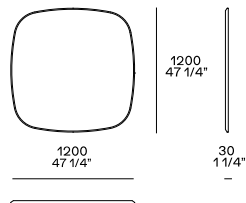

介绍

梳妆镜

中密度纤维刨花板配大理石镶边

喷漆缎面金属

尺寸

构件饰面

Essenza

木材

Parti metalliche

金属组件

玻璃饰面

Vetro

镜子