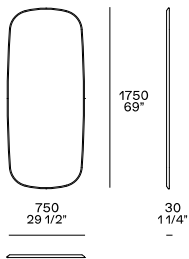

介绍

梳妆镜

中密度纤维刨花板配大理石镶边

喷漆缎面金属

尺寸

构件饰面

Essenza

木材

Parti metalliche

金属组件

玻璃饰面

Vetro

镜子