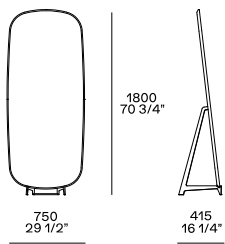

介绍

梳妆镜

中密度纤维刨花板配大理石镶边

喷漆缎面金属

尺寸

构件饰面

Essenza

木材

Parti metalliche

金属组件

玻璃饰面

Vetro

镜子