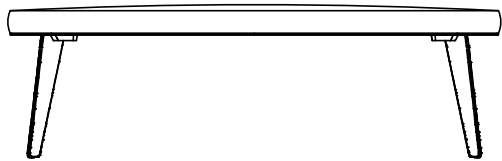

介绍

长凳系列

实木或漆面金属

不同密度的柔性聚氨酯

聚酯纤维

可拆卸织物，不可拆卸皮革

尺寸

1300
51 1/4"

480
19"

500
19 3/4"

1300
51 1/4"

480
19"

500
19 3/4"

1300
51 1/4"

380
15"

500
19 3/4"

1300
51 1/4"

380
15"

500
19 3/4"