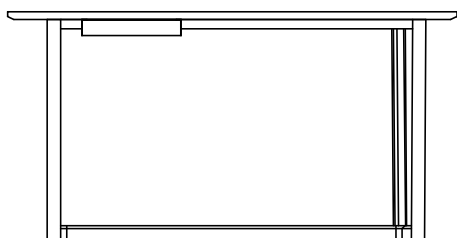

DESCRIZIONE

Tipologia	Scrittoio
Piano	Pannello di particelle di fibra a media densità impiallacciato
Gambe	Legno massello impiallacciato
Note	Cassetto e sottomano in cuoio opzionali

DIMENSIONI

1450
57"

740
29 1/4"

720
28 1/4"

Piano con sottomano e cassetto sottopiano

1450
57"

740
29 1/4"

720
28 1/4"

FINITURE STRUTTURA

Essenza

Essenza