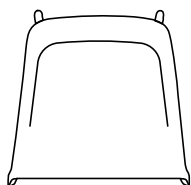

## DESCRIZIONE

**Tipologia**

Sedia

**Struttura**

Poliuretano flessibile stampato monoquota

**Rivestimento finale**

Tessuto, tecnocover pixel, pelle non sfoderabile

---

## DIMENSIONI

770  
30 1/4"

465  
18 1/4"

570  
22 1/2"

550  
21 3/4"

770  
30 1/4"

465  
18 1/4"

520  
20 1/2"