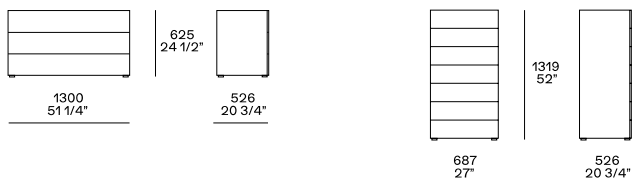

DESCRIZIONE

Struttura	Pannello di particelle di legno impiallacciato o laccato
Frontale cassetto	Pannello di particelle di legno impiallacciato o laccato
Struttura cassetto	Pannello di particelle di legno nobilitato

DIMENSIONI

Comodino

Cassettiera

Piano scrittoio

Da sormontare alla cassettera, totalmente o parzialmente