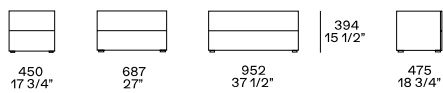

DESCRIZIONE

Struttura	Pannello di particelle di legno impiallacciato o laccato
Frontale cassetto	Pannello di particelle di legno impiallacciato o laccato
Struttura cassetto	Pannello di particelle di legno nobilitato

DIMENSIONI

Comodino

Cassettiera

Piano scrittoio

Da sormontare alla cassettera, totalmente o parzialmente