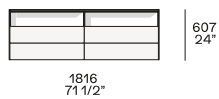

Con cassetto

Con cassetto e vano giorno

Con cassetti e vani a giorno