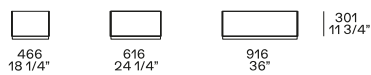

## DIMENSIONI

### Contenitori sospesi p501

Con cassetto

Con cassetto e vano giorno

Con cassetti e vani a giorno

### Contenitori con zoccolino p501

Con cassetto

Con cassetto aperto

Con cassetto aperto

---