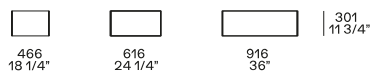

DESCRIZIONE

Tipologia	Comodini
Struttura	Pannello di particelle di legno nobilitato
Top di finitura	Pannello di particelle di legno impiallacciato o laccato o marmo
Basamento con piede	Pressofusione di alluminio verniciato, piedino regolabile in altezza
Basamento con zoccolo	Alluminio verniciato con livellatore oppure con sospensione a muro

DIMENSIONI

Contenitori sospesi p501