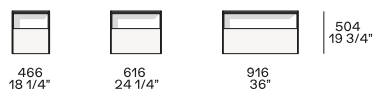

DESCRIZIONE

Tipologia	Comodini
Struttura	Pannello di particelle di legno nobilitato
Top di finitura	Pannello di particelle di legno impiallacciato o laccato o marmo
Basamento con piede	Pressofusione di alluminio verniciato, piedino regolabile in altezza
Basamento con zoccolo	Alluminio verniciato con livellatore oppure con sospensione a muro

DIMENSIONI

Contenitori sospesi p501