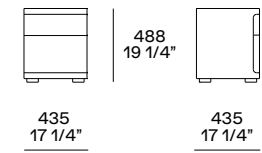

Comodino
Night table