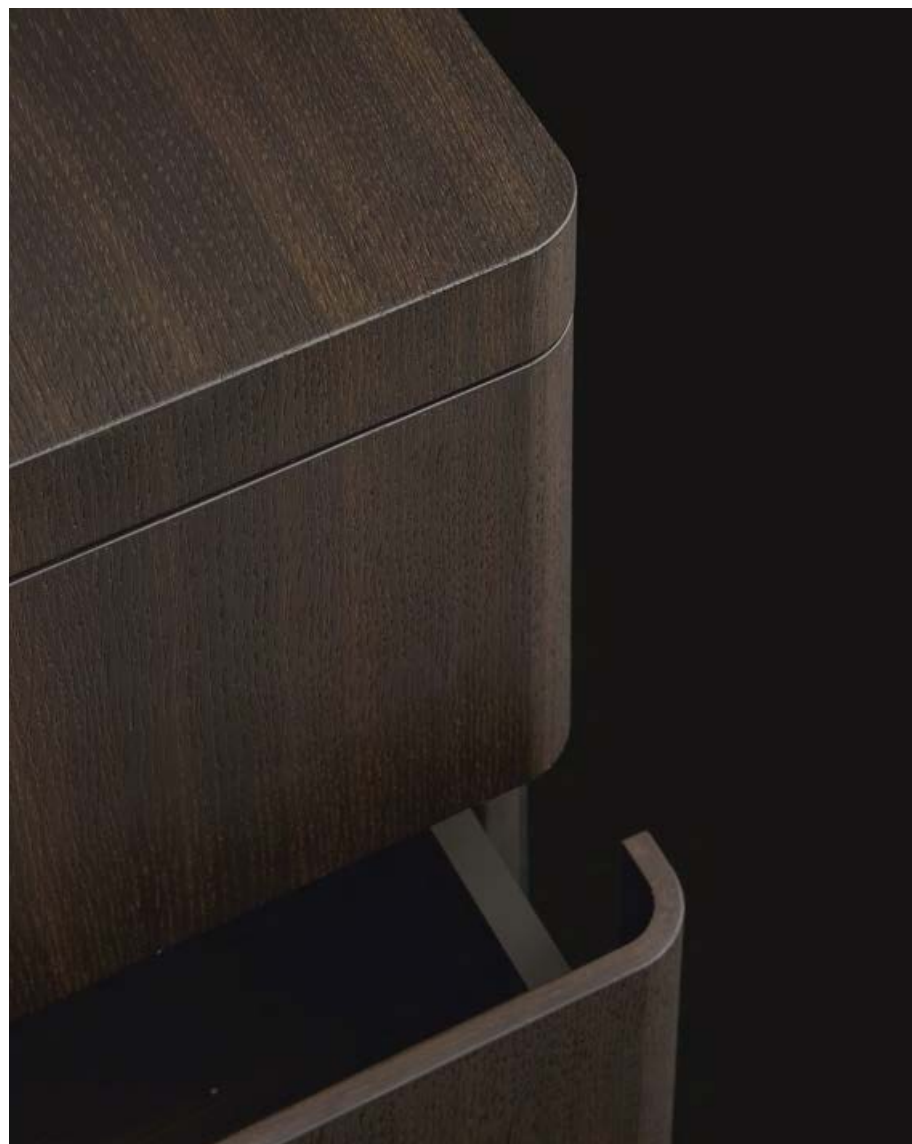

In questa pagina: comodino You in rovere spessart. Nella pagina successiva: cassetiera You in rovere spessart.

On this page: You night table in spessart oak. On the next page: You chest of drawers in spessart oak.