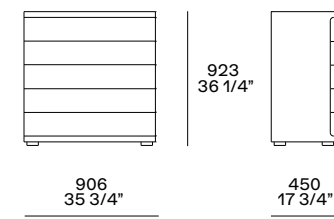

Cassettiera
Chest of drawers