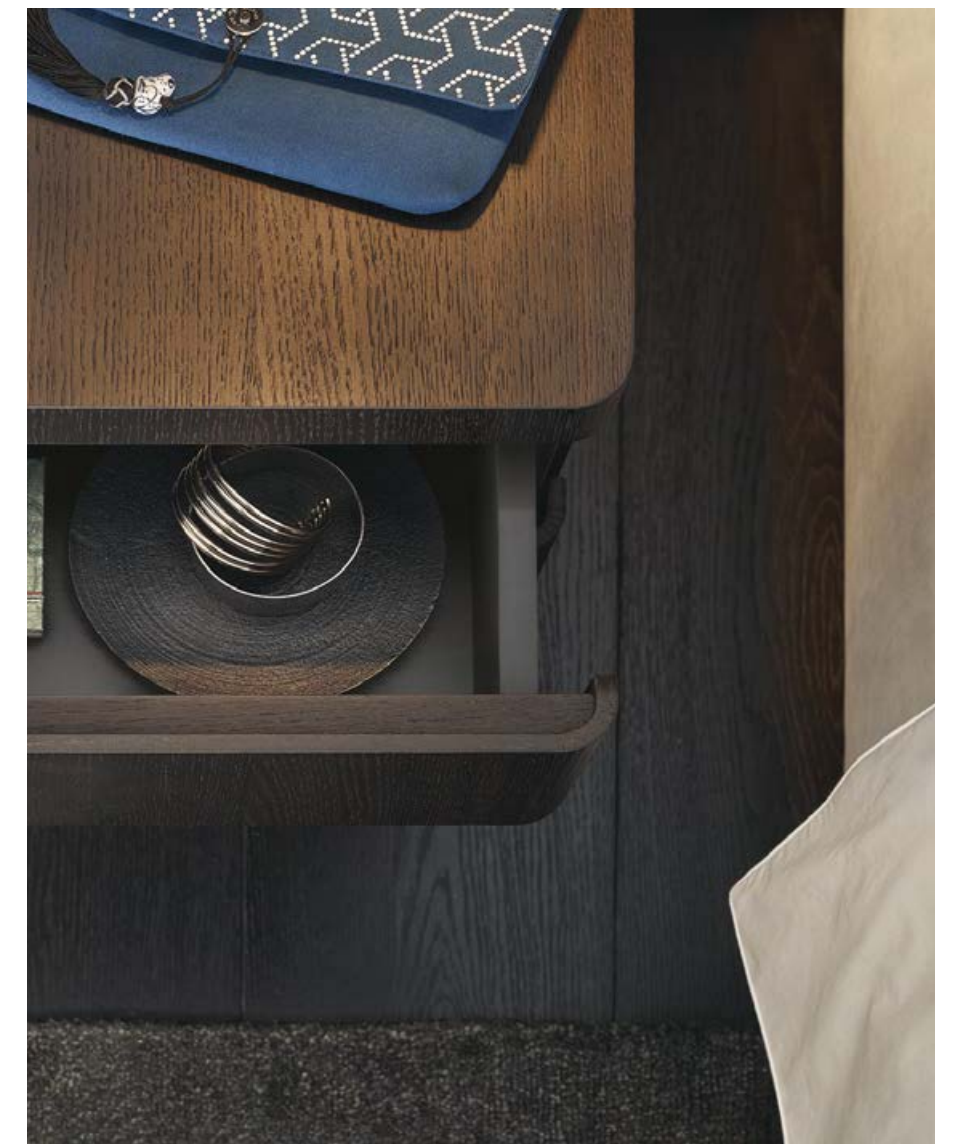

Nella pagina precedente: cassettera You in rovere spessart. Pouf Dune rivestimento sfoderabile in tessuto Rabat 412 cemento. In questa pagina: comodino You in rovere spessart. Letto Arca con testata imbottita trapuntata. Base letto e testata con rivestimento sfoderabile in pelle Nabuk 01 latte.

On the previous page: You chest of drawers in spessart oak. Dune pouf with removable covering in fabric Rabat 412 cemento. On this page: You night table in spessart oak. Arca bed with quilted padded headboard. Bed frame with removable covering in leather Nabuk 01 latte.