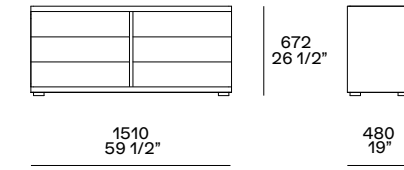

Cassettiera
Chest of drawers