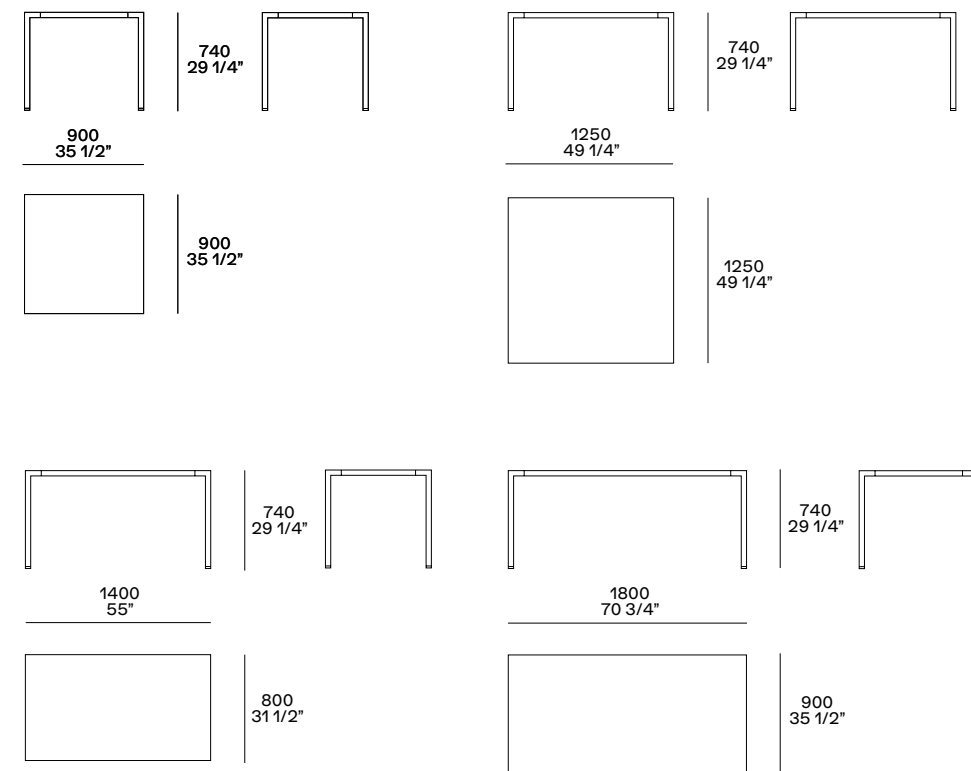

TREVI

Design Roberto Barbieri, 2005

Struttura in trafilato alluminio laccato opaco colori, laccato antigraffio nei colori bianco 01, carbone 91, grafite 04, canapa 35 o verniciato brown nickel opaco e lucido. Piano in laccato opaco colori o laccato antigraffio nei colori bianco 01, carbone 91, grafite 04 e canapa 35.

Structure in extruded aluminium in the finishes mat lacquered colours, glossy lacquered colours, anti-scratch lacquer in the colours bianco 01, carbone 91, grafite 04, canapa 35 or brown nickel mat and glossy. Top in the finishes mat lacquered colours, glossy lacquered colours, anti-scratch lacquer in the colours bianco 01, carbone 91, grafite 04, canapa 35.