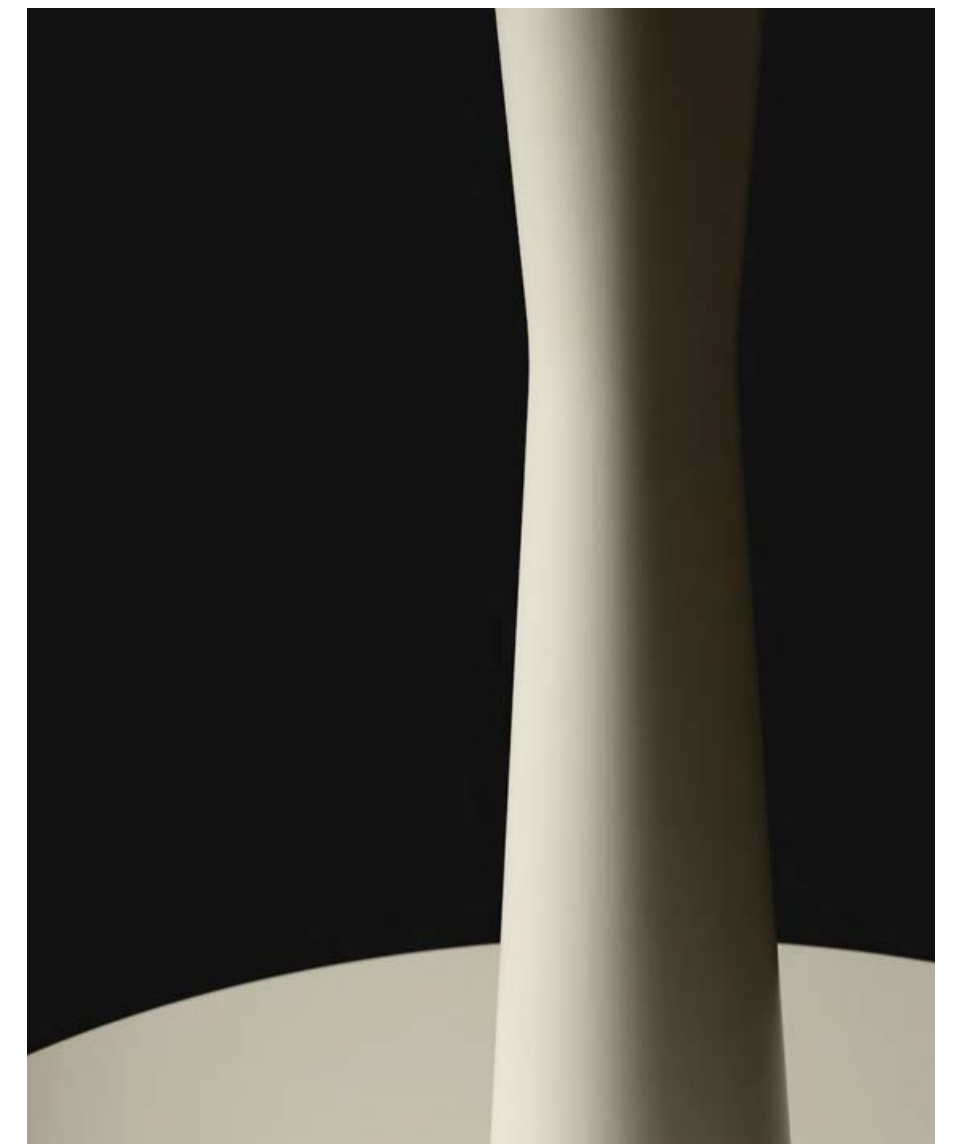

In questa pagina: tavolo Flute laccato opaco canapa con piano in marmo calacatta oro levigato. Nella pagina successiva: tavolo Flute laccato opaco carbone con piano in marmo lucido sahara noir finitura poliesteri. Sedia Stanford Bridge senza braccioli, rivestimento non sfoderabile in pelle Soft 03 nocciola, basamento girevole in brown nickel opaco. Pouf Onda in velluto sfoderabile Persia 1401 oliva. Tappeto Plain tortora.

This page: canapa mat lacquered Flute table with top in mat marble calacatta oro. Next page: carbone mat lacquered Flute table with top in glossy marble sahara noir with polyester finish. Stanford Bridge chair without armrests, non-removable cover in leather Soft 03 nocciola, swivel base in mat brown nickel. Onda pouf in removable velvet Persia 1401 oliva. Carpet Plain tortora.