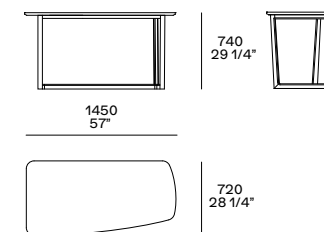

CONCORDE

Design Emmanuel Gallina, 2009

Struttura in massello finitura noce c., rovere spessart, rovere cenere o olmo nero.

Piano in noce c., rovere cenere, rovere spessart o olmo nero. Il piano è disponibile anche con sottomano in cuoio. È previsto un cassetto sottopiano opzionale in laccato carbone.

Structure in solid wood in the finishes walnut c., spessart oak, cenere oak or black elm. Top in walnut c., cenere oak, spessart oak or black elm. The top is available also with desk pad in hide. An optional undermount drawer in lacquer carbone is available.