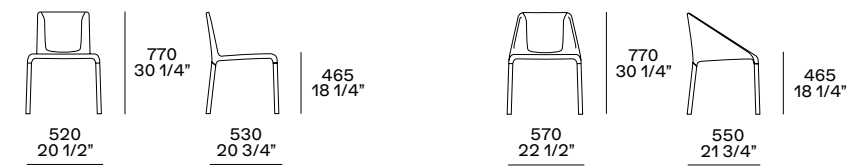

## MANTA

Design Rodrigo Torres, 2007

Struttura in poliuretano flessibile stampato con telaio in metallo. Seduta e gambe completamente rivestite in pelle non sfoderabile.

Structure in flexible moulded polyurethane with metal frame. Seat and legs fully covered in non-removable leather.