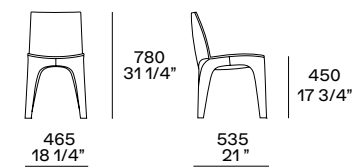

BB

Design Blumer e Borghi, 2008

Struttura in poliuretano rigido a bassa densità, completamente rivestita e non sfoderabile in cuoio co-stampato nei colori 02 nero, 03 grigio scuro, 19 caffè o 26 invecchiato.

Structure in rigid polyurethane in low density, fully covered in non-removable hide in the colours 02 nero, 03 grigio scuro, 19 caffè or 26 invecchiato.