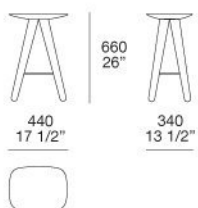

ICS

RODRIGO TORRES (2010)

S73

Poliform