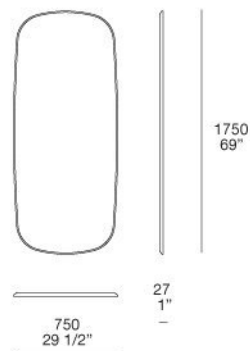

AUDREY

EMMANUEL GALLINA (2018)

SP075C

SP075

SP120