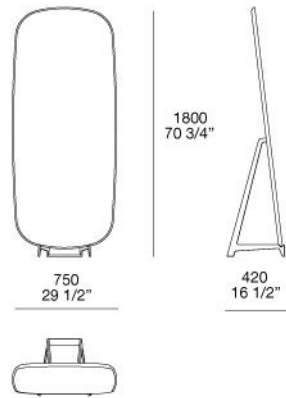

AUDREY

EMMANUEL GALLINA (2018)

SP075C