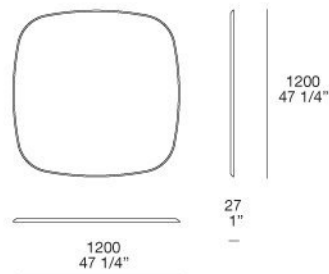

AUDREY

EMMANUEL GALLINA (2018)

SP075C

SP075

SP120