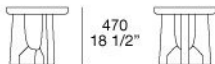

Poliform

NARA

JEAN-MARIE MASSAUD (2020)

TECHNICAL DESCRIPTION

Typologie

Petit table

Revêtement et plateau

Bois massif

NARA

JEAN-MARIE MASSAUD (2020)

TNA050

470
18 1/2"

ø 500
19 3/4"

TNA060

380
15"

ø 600
23 1/2"