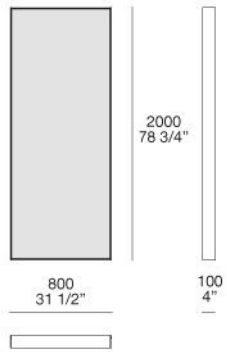

SARA

FLAVIANO CAPRIOTTI (2010)

SPSA