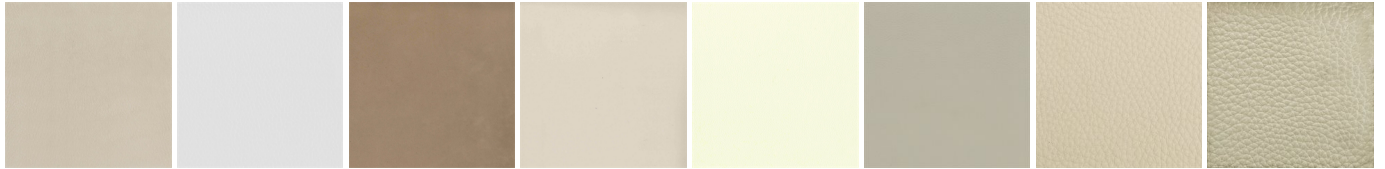

ONDA

PAOLO PIVA (2007)

DESCRIPTION

Onda est le dernier des lits nés de la collaboration entre Poliform et l'architecte Paolo Piva. Onda est un lit d'ameublement moderne, caractérisé par une forte personnalisation. La structure légère fait contraste au capitonné en cuir de la tête. Un réel protagoniste pour les chambres de nuit, pour ceux qui veulent se sentir unique dans chaque pièce de leur maison.

Poliform

ONDA

PAOLO PIVA (2007)

TECHNICAL DESCRIPTION

TIPOLOGIE

lit avec sommier fixe

STRUCTURE

polyuréthane flexible moulé avec structure métallique, revêtement non-déhoussable en cuir

ONDA

FINITIONS

\REVÊTEMENT\CUIR (8)

CUIR NABUK

CUIR
SPECIAL

CUIR VIEILLI

CUIR
COLORS

CUIR SPRING

CUIR SOFT

CUIR SILK

DEEP

ONDA

FINITIONS

\PIEDS\VERNI MAT BROWN NICKEL (1)