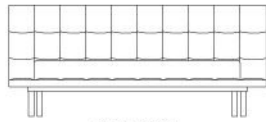

ONDA

PAOLO PIVA (2007)

2022 - 2222
79 1/2" - 87 1/2"

300
11 3/4"