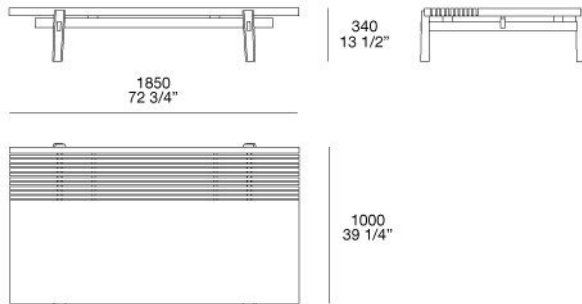

TABLERO

panel de partículas de madera chapado

Listones

madera maciza revestida

HOME HOTEL

JEAN-MARIE MASSAUD (2016)

HHTA185

HHTA140