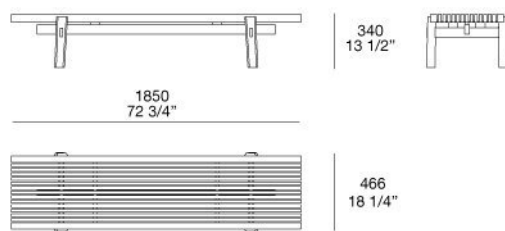

HOME HOTEL

JEAN-MARIE MASSAUD (2016)

PL185