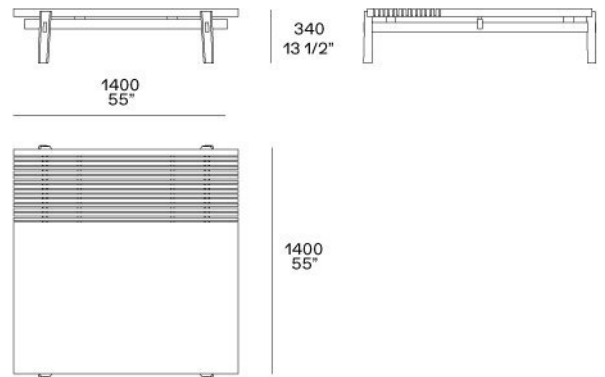

TABLERO

panel de partículas de madera chapado

Listones

madera maciza revestida

HOME HOTEL

JEAN-MARIE MASSAUD (2016)

HHTA185

HHTA140