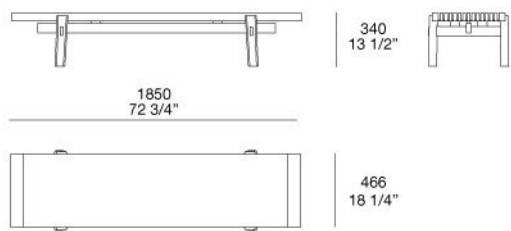

HOME HOTEL

JEAN-MARIE MASSAUD (2016)

PN185