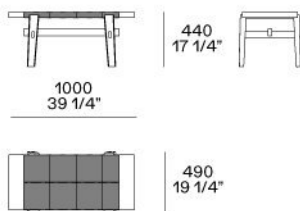

HOME HOTEL

JEAN-MARIE MASSAUD (2016)

PN100