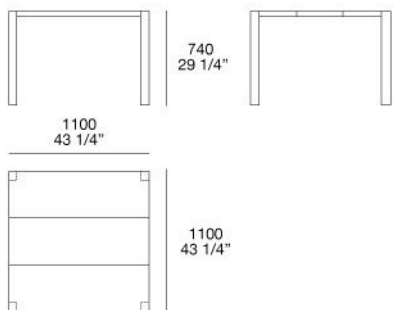

BLADE

R&D POLIFORM (2014)

TBL110