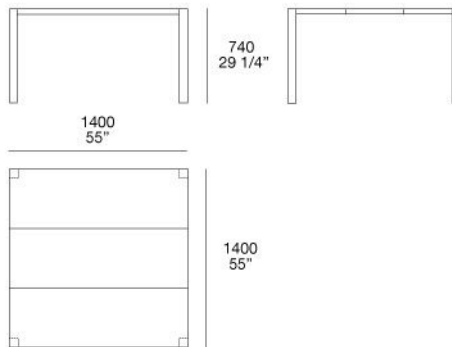

BLADE

R&D POLIFORM (2014)

TBL140