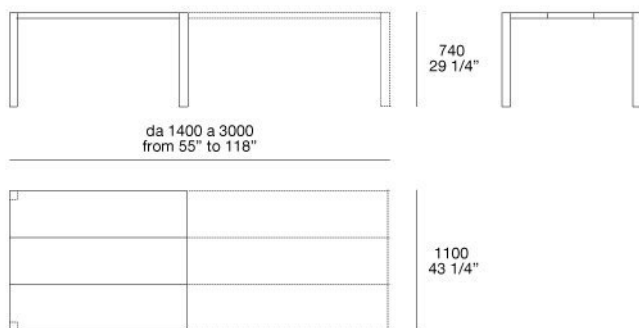

BLADE

R&D POLIFORM (2014)

TBL110

TBL140

TBL300

BLADE

ACABADOS\MESA\MACIZA TEÑIDO OLMO NEGRO Y NOGAL CANALETTO (2)

NOGAL
CANALETTO