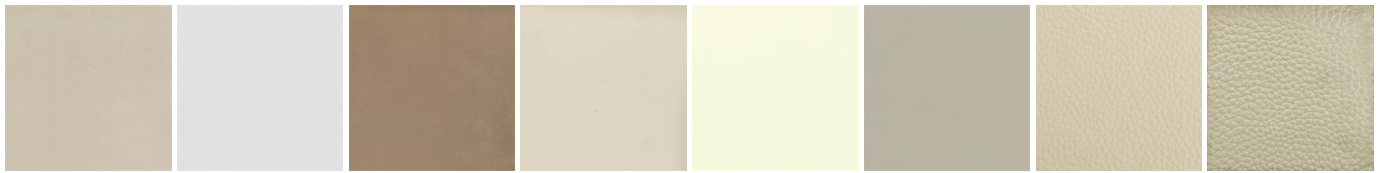

KAY LOUNGE

JEAN-MARIE MASSAUD (2020)

DESCRIPTION

Elegante, liviano, esencial, el Kay Lounge presume de una facilidad innata tanto por sí mismo como por parejas, así como un complemento para grandes salas de estar o áreas comunes. Una estructura de acero simple que ofrece tres acabados refinados: cuero con bordes afilados, cuero o tela. Kay Lounge es un sillón que destaca en todos los contextos, desde los más clásicos hasta los más vanguardistas.

Poliform

KAY LOUNGE

JEAN-MARIE MASSAUD (2020)

TECHNICAL DESCRIPTION

Tipología

Sillon

Estructura

Metal satinado - barnizado

675
26 1/2"

735
29"

365
14 1/4"

KLPL0073 + C/V

730
28 3/4"

390
15 1/4"

490
19 1/4"

365
14 1/4"

KAY LOUNGE

ACABADOS\RESPALDO Y ASIENTO\PIEL (8)

PIEL NABUK

PIEL SPECIAL

PIEL
ENVEJECIDA

PIEL COLORS

PIEL SPRING

PIEL SOFT