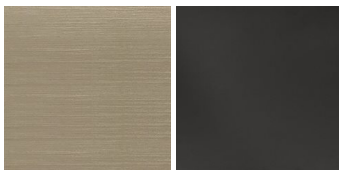

AUDREY

ACABADOS\TRÍPODE (EN SU CASO)\METAL SATINADO (2)

CHAMPÁN
SATINADO

BROWN
NICKEL
SATINADO