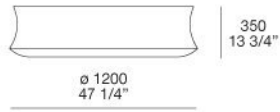

# SOORI

FINISHINGS\COFFE TABLE DIAM. 800 - 1200\ANTIQUE BRONZE (1)

COPPER