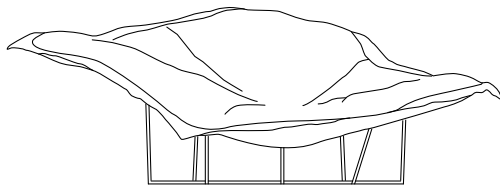

DESCRIZIONE

Tipologia	Poltrona
Struttura	Poliuretano flessibile stampato
Basamento	Metallo verniciato
Rivestimento	Pelle non sfoderabile

DIMENSIONI

2000
78 3/4"

730
28 3/4"

860
33 3/4"

FINITURE RIVESTIMENTO