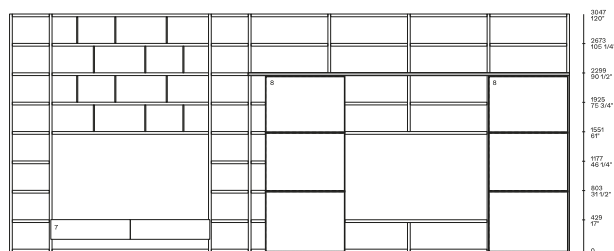

DESCRIZIONE

Tipologia	Sistema librerie
Struttura	Pannello di particelle in legno nobilitato, impiallacciato, laccato
Schienali	Pannello di particelle in legno impiallacciato, laccato
Ripiani interni	Pannello di particelle in legno impiallacciato, laccato o cristallo
Ante	Pannello di particelle in legno laccato, impiallacciato, alluminio verniciato, laccato opaco o impiallacciato
Vetrine Ghost	Alluminio verniciato
Scala per libreria	Metallo verniciato

ANTE

- 1 Basic ante battente
- 2 Ghost ante battente a filo o sporgente
- 3 Slim ante battente
- 4 Slim ante a ribalta
- 5 Frame ante scorrevole
- 6 Ego Day ante battente

- 7 Jet ante a ribalta e cassetto