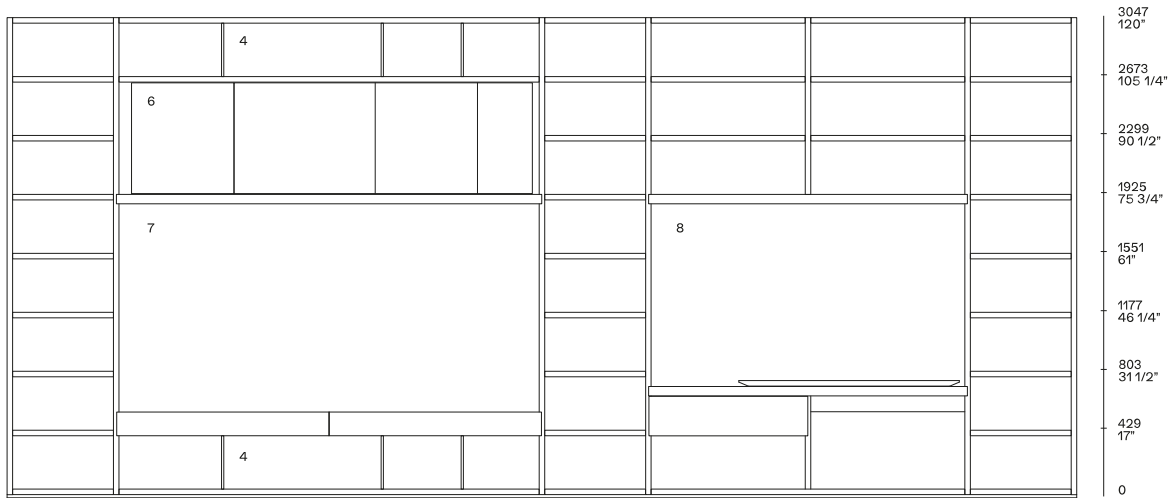

- 4 Fianchetti sp 14
- 6 Schienali inclinati
- 7 Portale attrezzato per TV
- 8 Portale attrezzato con scrittoio