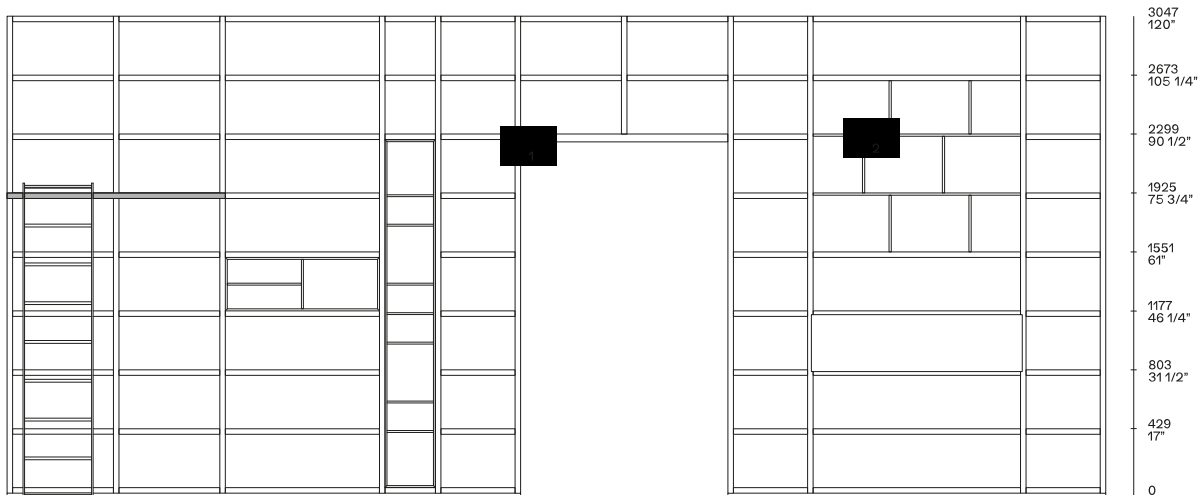

ELEMENTI STRUTTURALI

Componenti

- 1 Traversa ponte
- 2 Griglie sp 14