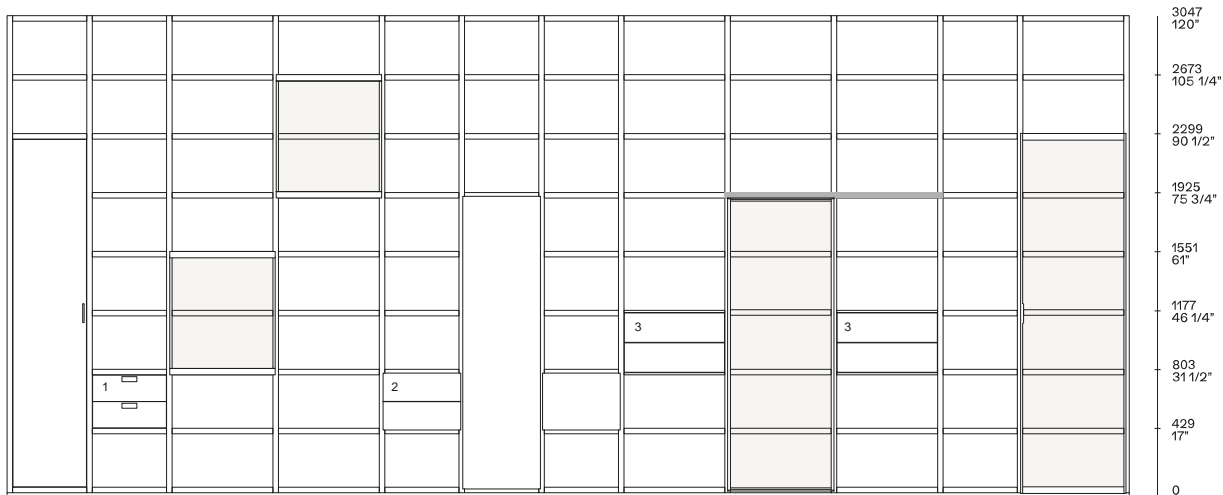

DESCRIZIONE

Tipologia	Sistema librerie
Struttura	Pannello di particelle in legno nobilitato, impiallacciato, laccato
Schienali	Pannello di particelle in legno impiallacciato, laccato
Ripiani interni	Pannello di particelle in legno impiallacciato, laccato o cristallo
Ante	Pannello di particelle in legno laccato, impiallacciato, alluminio verniciato, laccato opaco o impiallacciato
Vetrine Ghost	Alluminio verniciato
Scala per libreria	Metallo verniciato

CASSETTI

- 1 Basic cassetti
- 2 Slim cassetti
- 3 Flat cassetti

ATTREZZATURE

- 1 Scala
- 2 Inserti attrezzati

FINITURE FIANCHI, BASAMENTI E RIPIANI

Laccato

Laccato opaco

Laccato lucido