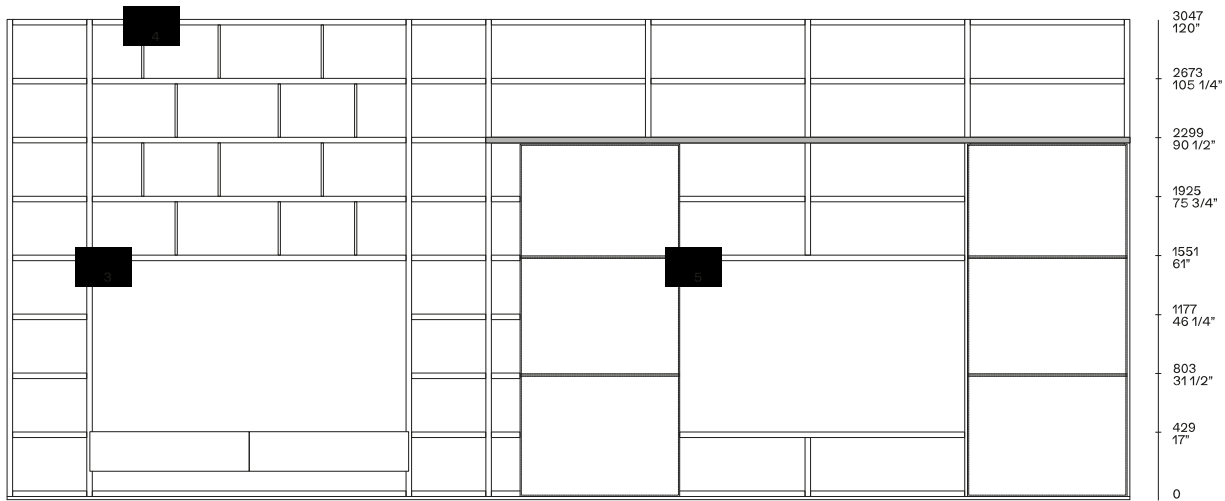

- 3 Vano TV
- 4 Fianchetti sp 14
- 5 Vano a giorno TV