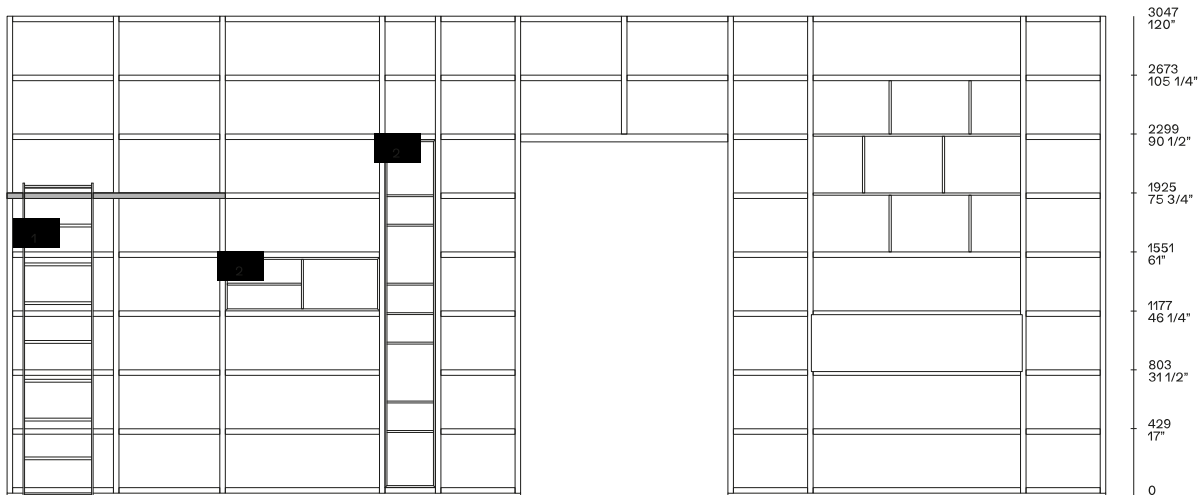

DESCRIZIONE

Tipologia	Sistema librerie
Struttura	Pannello di particelle in legno nobilitato, impiallacciato, laccato
Schienali	Pannello di particelle in legno impiallacciato, laccato
Ripiani interni	Pannello di particelle in legno impiallacciato, laccato o cristallo
Ante	Pannello di particelle in legno laccato, impiallacciato, alluminio verniciato, laccato opaco o impiallacciato
Vetrine Ghost	Alluminio verniciato
Scala per libreria	Metallo verniciato

CASSETTI

- 1 Basic cassetti
- 2 Slim cassetti
- 3 Flat cassetti

ATTREZZATURE

- 1 Scala
- 2 Inserti attrezzati

FINITURE FIANCHI, BASAMENTI E RIPIANI

Laccato

Laccato opaco

Laccato lucido