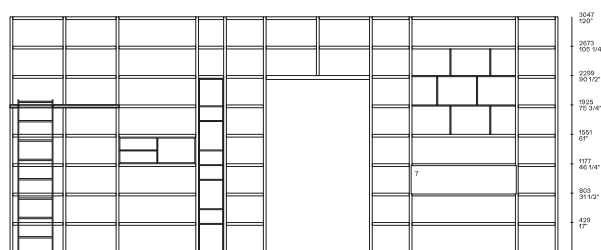

DESCRIZIONE

Tipologia	Sistema librerie
Struttura	Pannello di particelle in legno nobilitato, impiallacciato, laccato
Schienali	Pannello di particelle in legno impiallacciato, laccato
Ripiani interni	Pannello di particelle in legno impiallacciato, laccato o cristallo
Ante	Pannello di particelle in legno laccato, impiallacciato, alluminio verniciato, laccato opaco o impiallacciato
Vetrine Ghost	Alluminio verniciato
Scala per libreria	Metallo verniciato

ANTE

- 1 Basic ante battente
- 2 Ghost ante battente a filo o sporgente
- 3 Slim ante battente
- 4 Slim ante a ribalta
- 5 Frame ante scorrevole
- 6 Ego Day ante battente

- 7 Jet ante a ribalta e cassetto