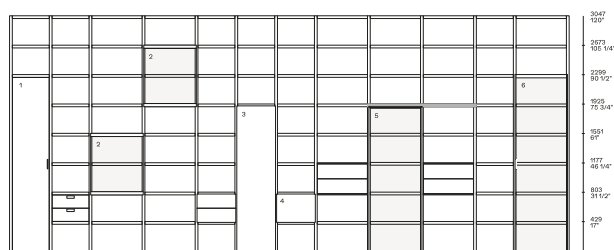

DESCRIZIONE

Tipologia	Sistema librerie
Struttura	Pannello di particelle in legno nobilitato, impiallacciato, laccato
Schienali	Pannello di particelle in legno impiallacciato, laccato
Ripiani interni	Pannello di particelle in legno impiallacciato, laccato o cristallo
Ante	Pannello di particelle in legno laccato, impiallacciato, alluminio verniciato, laccato opaco o impiallacciato
Vetrine Ghost	Alluminio verniciato
Scala per libreria	Metallo verniciato

ANTE

- 1 Basic ante battente
- 2 Ghost ante battente a filo o sporgente
- 3 Slim ante battente
- 4 Slim ante a ribalta
- 5 Frame ante scorrevole
- 6 Ego Day ante battente

- 7 Jet ante a ribalta e cassetto