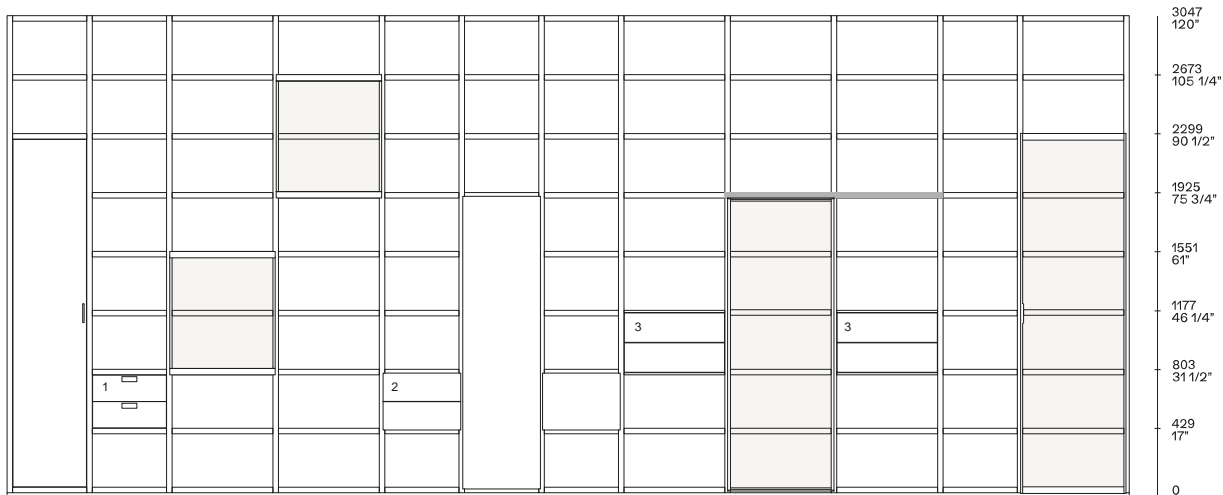

DESCRIZIONE

Tipologia	Sistema librerie
Struttura	Pannello di particelle in legno nobilitato, impiallacciato, laccato
Schienali	Pannello di particelle in legno impiallacciato, laccato
Ripiani interni	Pannello di particelle in legno impiallacciato, laccato o cristallo
Ante	Pannello di particelle in legno laccato, impiallacciato, alluminio verniciato, laccato opaco o impiallacciato
Vetrine Ghost	Alluminio verniciato
Scala per libreria	Metallo verniciato

CASSETTI

- 1 Basic cassetti
- 2 Slim cassetti
- 3 Flat cassetti

ATTREZZATURE

- 1 Scala
- 2 Inserti attrezzati

FINITURE FIANCHI, BASAMENTI E RIPIANI

Laccato

Laccato lucido

Laccato opaco