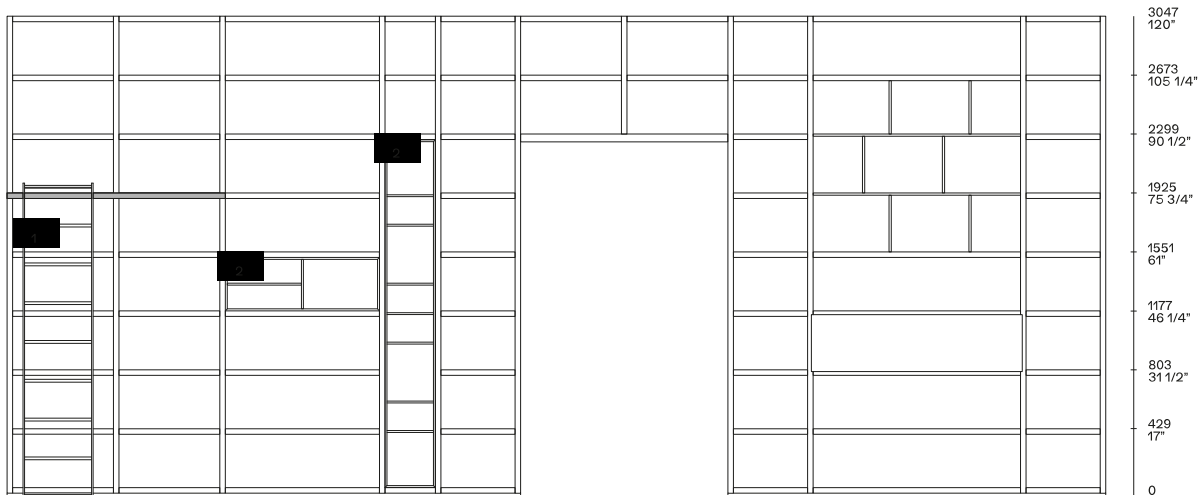

DESCRIZIONE

Tipologia	Sistema librerie
Struttura	Pannello di particelle in legno nobilitato, impiallacciato, laccato
Schienali	Pannello di particelle in legno impiallacciato, laccato
Ripiani interni	Pannello di particelle in legno impiallacciato, laccato o cristallo
Ante	Pannello di particelle in legno laccato, impiallacciato, alluminio verniciato, laccato opaco o impiallacciato
Vetrine Ghost	Alluminio verniciato
Scala per libreria	Metallo verniciato

CASSETTI

- 1 Basic cassetti
- 2 Slim cassetti
- 3 Flat cassetti

ATTREZZATURE

- 1 Scala
- 2 Inserti attrezzati

FINITURE FIANCHI, BASAMENTI E RIPIANI

Laccato

Laccato lucido

Laccato opaco