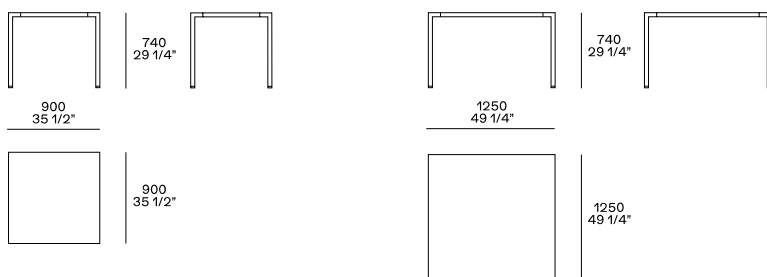

DESCRIZIONE

| | |
|------------------|--|
| Tipologia | Tavolo fisso |
| Gambe | Trafilato alluminio verniciato |
| Piano | Pannello di tamburato nobilitato laccato |

DIMENSIONI

Quadrato

Rettangolare

FINITURE STRUTTURA