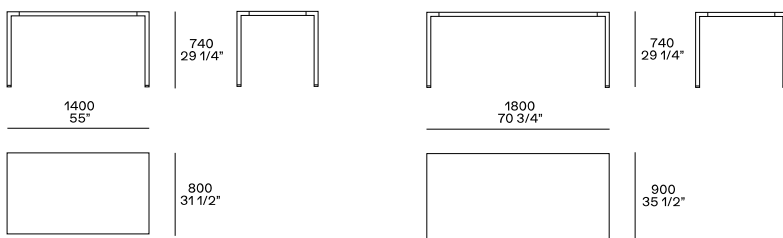

DESCRIZIONE

| | |
|------------------|--|
| Tipologia | Tavolo fisso |
| Gambe | Trafilato alluminio verniciato |
| Piano | Pannello di tamburato nobilitato laccato |

DIMENSIONI

Quadrato

Rettangolare

FINITURE STRUTTURA