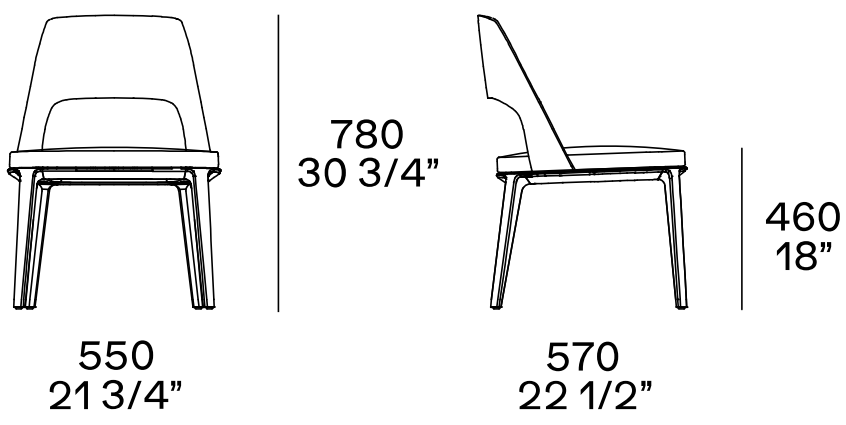

DESCRIZIONE

Tipologia	Sedia
Struttura	Legno massello
Seduta / Schienale	Parti in poliuretano flessibile a quote differenziate e parti in poliuretano flessibile stampato
Prerivestimento	Fibra di poliestere
Rivestimento finale	Tessuto - pelle sfoderabile

DIMENSIONI

Con bracciolo

Senza bracciolo

FINITURE SEDUTA E SCHIENALE

Tessuti

Agadir

Antea

Arcadia