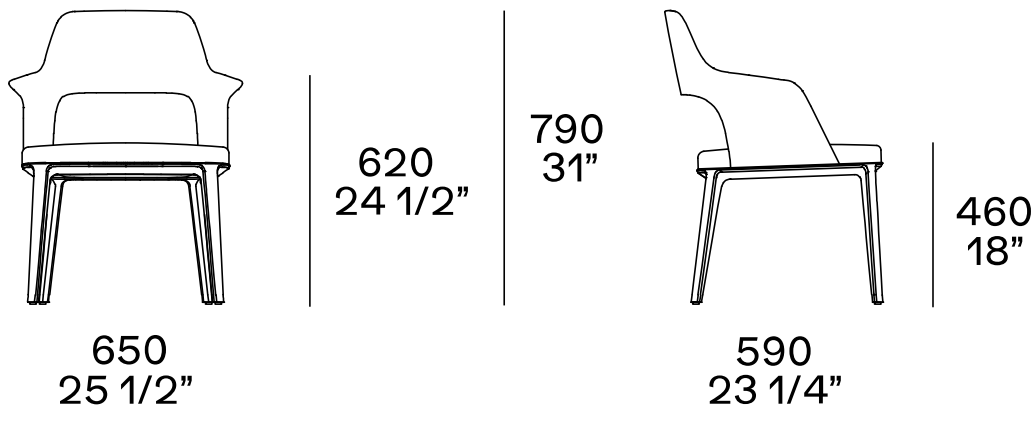

DESCRIZIONE

Tipologia	Sedia
Struttura	Legno massello
Seduta / Schienale	Parti in poliuretano flessibile a quote differenziate e parti in poliuretano flessibile stampato
Prerivestimento	Fibra di poliestere
Rivestimento finale	Tessuto - pelle sfoderabile

DIMENSIONI

Con bracciolo

Senza bracciolo

FINITURE SEDUTA E SCHIENALE

Tessuti

Agadir

Antea

Arcadia