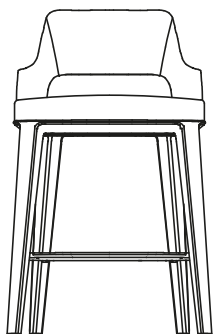

DESCRIZIONE

Tipologia	Sgabello
Struttura	Legno massello
Seduta / Schienale	Parti in poliuretano flessibile a quote differenziate e parti in poliuretano flessibile stampato
Prerivestimento	Fibra di poliestere
Rivestimento finale	Tessuto o pelle sfoderabile
Poggiapiedi	Metallo verniciato

DIMENSIONI

Sgabello basso

850
33 1/2"

630
24 3/4"

550
21 3/4"

550
21 3/4"

Sgabello alto

960
37 3/4"