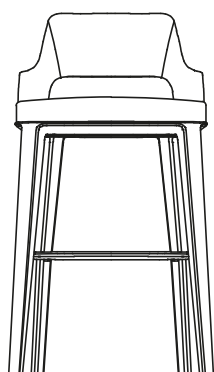

DESCRIZIONE

Tipologia	Sgabello
Struttura	Legno massello
Seduta / Schienale	Parti in poliuretano flessibile a quote differenziate e parti in poliuretano flessibile stampato
Prerivestimento	Fibra di poliestere
Rivestimento finale	Tessuto o pelle sfoderabile
Poggiapiedi	Metallo verniciato

DIMENSIONI

Sgabello basso

850
33 1/2"

630
24 3/4"

550
21 3/4"

550
21 3/4"

Sgabello alto

960
37 3/4"

750
29 1/2"

550
21 3/4"

550
21 3/4"

FINITURE SEDUTA E SCHIENALE

Tessuti

Agadir

Antea

Arcadia