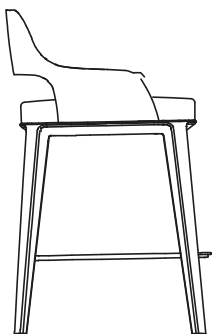

DESCRIZIONE

Tipologia	Sgabello
Struttura	Legno massello
Seduta / Schienale	Parti in poliuretano flessibile a quote differenziate e parti in poliuretano flessibile stampato
Prerivestimento	Fibra di poliestere
Rivestimento finale	Tessuto o pelle sfoderabile
Poggiapiedi	Metallo verniciato

DIMENSIONI

Sgabello basso

850
33 1/2"

630
24 3/4"

550
21 3/4"

550
21 3/4"

Sgabello alto

960
37 3/4"