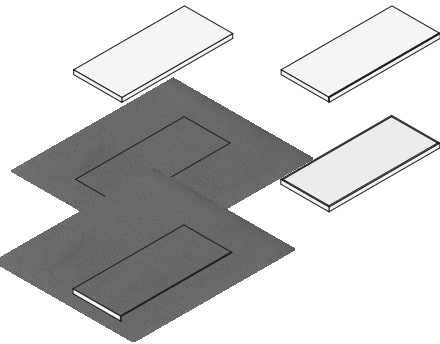

DESCRIZIONE

Tipologia

Cabina armadio

Struttura

Pannello di particelle di legno con melamina

STRUTTURA

Componenti

Profondità mm 400, spessore mm 35

Dettagli struttura

Fianco legno con schienale legno.

Fianco telaio con schienale legno.

Fianco vetro con schienale legno.

Fianco legno con schienale vetro e legno.

Fianco telaio con schienale vetro.

Fianco vetro con schienale vetro.