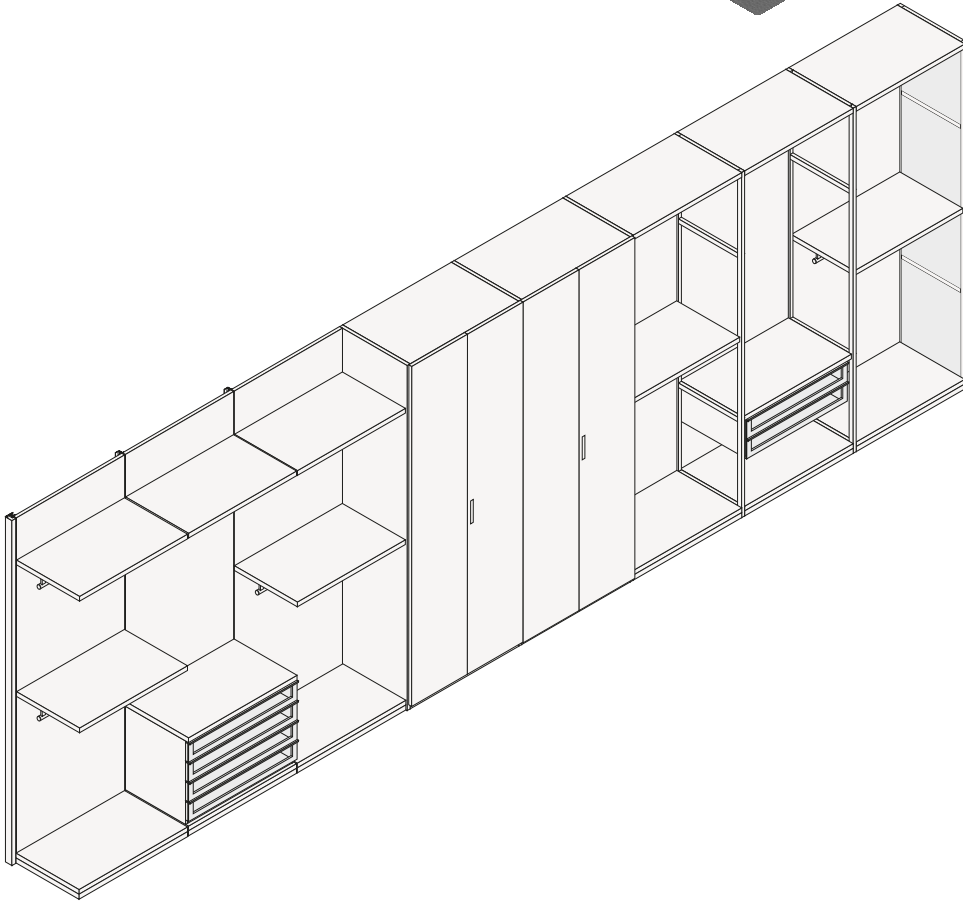

Il sistema armadi e cabina armadio Senzafine e il sistema cabina armadio Ubik hanno la stessa modularità in altezza, e condividono attrezzature e finiture.

Dettagli struttura