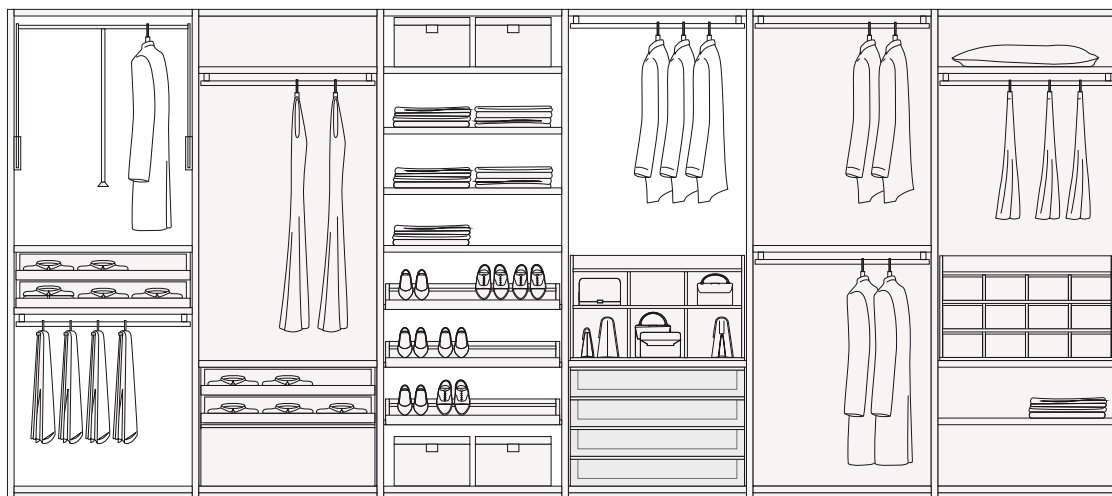

Schienale: nobilitato rovere spessart
Attrezzatura: nobilitato ardesia
Tecnopelle: 06 nocciola, 01 elefante
Parti metalliche: ardesia opaco

ATTREZZATURA

Organizzazione degli interni

2590
102"

268
10 1/2"

85
3 1/4"