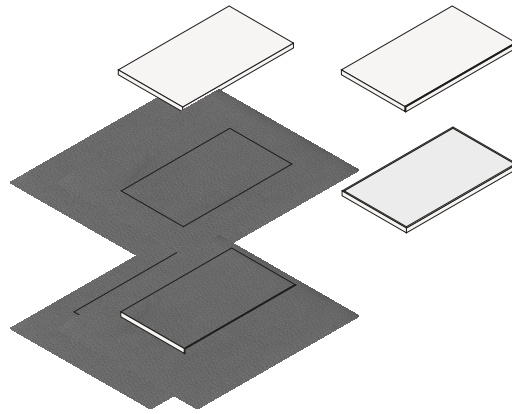

Profondità mm 545, spessore mm 35