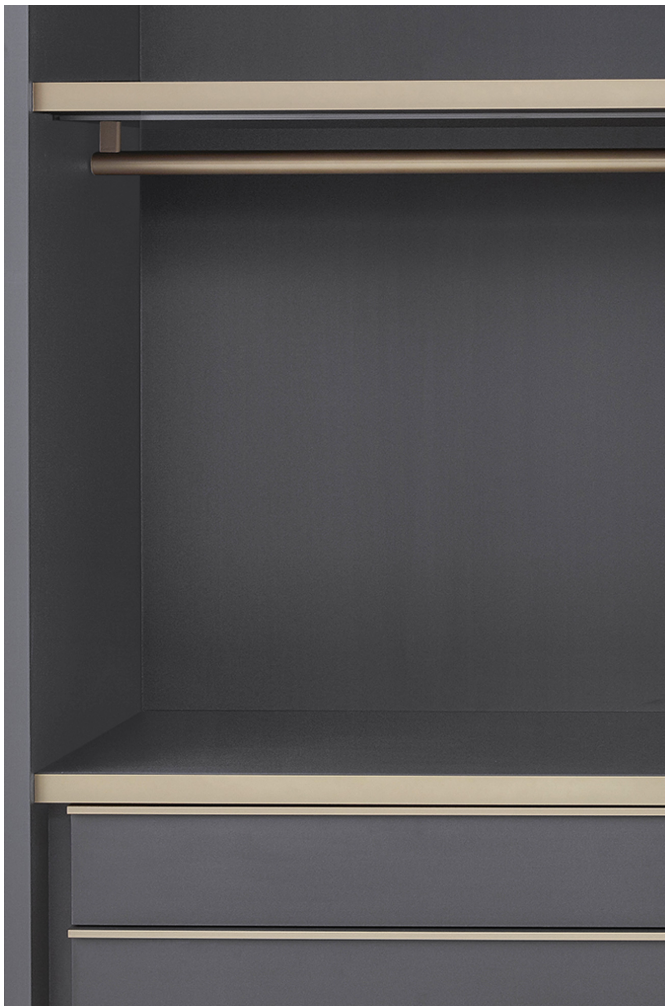

Schienale: nobilitato ardesia
Attrezzatura: nobilitato ardesia
Tecnopelle: 06 nocciola, 01 elefante
Parti metalliche: champagne opaco