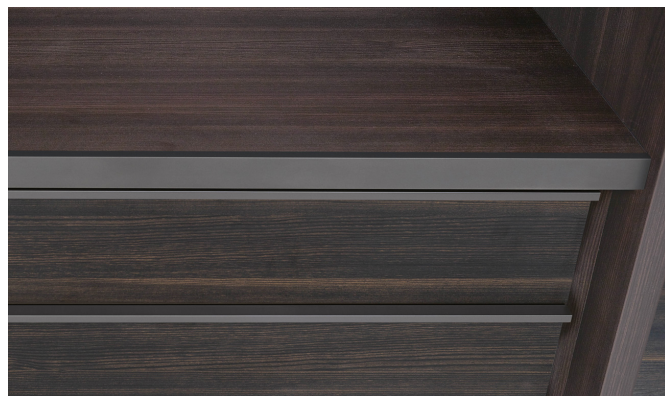

Disponibile per ripiani e per tutte le tipologie di cassetti, vassoi e contenitori dedicati.