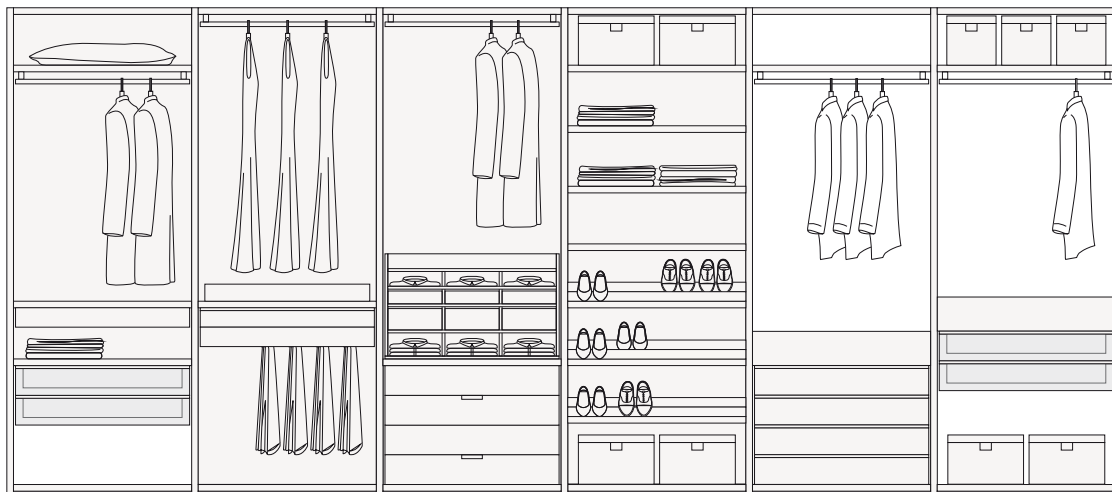

Schienale: nobilitato rovere spessart
Attrezzatura: nobilitato ardesia
Tecnopelle: 06 nocciola, 01 elefante
Parti metalliche: ardesia opaco

ATTREZZATURA

Organizzazione degli interni

2590
102"

268
10 1/2"

85
3 1/4"